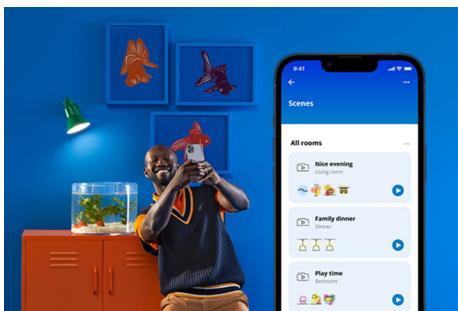

Ljuskälla 100 W A67 E27

Färg, färg, färg, färg, kameleont! Låt inte den vanliga A67-formen lura dig: det finns ingenting standard med ljuset som strömmar från dessa stora LED-kraftpaket. Välj bland miljontals färger för att matcha vad du än har på gång – oavsett om det är en livlig fest, en elegant middag eller lite chilla på soffan med en bra film – eller skapa scheman för att automatiskt övergå till den perfekta atmosfären för alla dina föränderliga behov och sinnesstämningar. Allt kan styras via Wi-Fi med WiZ-appen, WiZ-fjärrkontrollen eller till och med din röst.

PRODUKTFÖRDELAR

- Smart ljuskälla i full färgskala
- Upp till 1521 lumen
- Enkel plug and play
- Styr med app eller röst

Smarta belysningsfunktioner som är enkla att ställa in

Få tillgång till de smarta funktionerna direkt genom att ansluta WIZ-lampan till ditt Wi-Fi-nätverk. Styr belysningen när du inte är hemma genom att schemalägga lamporna så att de tänds och släcks automatiskt. Du behöver inte installera extra produkter såsom nav eller port!

Exklusivt SpaceSense™-ljus som slås på med rörelse

Tekniken SpaceSense i WIZ omvandlar dina lampor till rörelsesensorer. Med minst två WIZ-lampor i ett rum kan du aktivera funktionen SpaceSense i WIZ-appen och få lamporna att tändas och släckas automatiskt med rörelsedetektering. Det är enkelt. Det är SpaceSense. Det är WIZ.

Skapa en perfekt ljusscen

Skapa en egen blandning av olika färgstarka och vita ljuslägen för en perfekt stämning för alla tillfällen. Spara den nya scenen och välj den när du vill med WIZ-appen eller rösten.