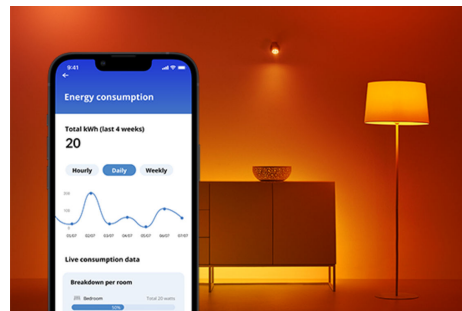

Ljuskälla 100 W A67 E27

Färg, färg, färg, färg, kameleont! Låt inte den vanliga A67-formen lura dig: det finns ingenting standard med ljuset som strömmar från dessa stora LED-kraftpaket. Välj bland miljontals färger för att matcha vad du än har på gång – oavsett om det är en livlig fest, en elegant middag eller lite chilla på soffan med en bra film – eller skapa scheman för att automatiskt övergå till den perfekta atmosfären för alla dina föränderliga behov och sinnesstämningar. Allt kan styras via Wi-Fi med WiZ-appen, WiZ-fjärrkontrollen eller till och med din röst.

PRODUKTFÖRDELAR

- Smart ljuskälla i full färgskala
- Upp till 1521 lumen
- Enkel plug and play
- Styr med app eller röst

Smarta belysningsfunktioner som är enkla att ställa in

Få tillgång till de smarta funktionerna direkt genom att ansluta WIZ-lampan till ditt Wi-Fi-nätverk. Styr belysningen när du inte är hemma genom att schemalägga lamporna så att de tänds och släcks automatiskt. Du behöver inte installera extra produkter såsom nav eller port!

Exklusivt SpaceSense™-ljus som slås på med rörelse

Tekniken SpaceSense i WIZ omvandlar dina lampor till rörelsesensorer. Med minst två WIZ-lampor i ett rum kan du aktivera funktionen SpaceSense i WIZ-appen och få lamporna att tändas och släckas automatiskt med rörelsedetektering. Det är enkelt. Det är SpaceSense. Det är WIZ.

Skapa en perfekt ljusscen

Skapa en egen blandning av olika färgstarka och vita ljuslägen för en perfekt stämning för alla tillfällen. Spara den nya scenen och välj den när du vill med WIZ-appen eller rösten.