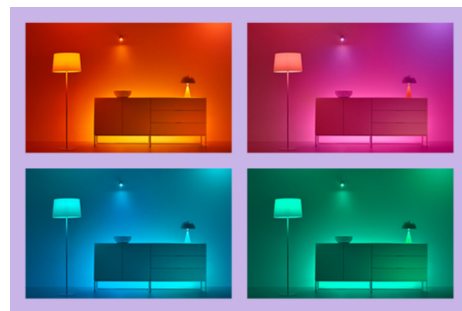

Ljuskälla 100 W A67 E27

Färg, färg, färg, färg, kameleont! Låt inte den vanliga A67-formen lura dig: det finns ingenting standard med ljuset som strömmar från dessa stora LED-kraftpaket. Välj bland miljontals färger för att matcha vad du än har på gång – oavsett om det är en livlig fest, en elegant middag eller lite chilla på soffan med en bra film – eller skapa scheman för att automatiskt övergå till den perfekta atmosfären för alla dina föränderliga behov och sinnesstämningar. Allt kan styras via Wi-Fi med WiZ-appen, WiZ-fjärrkontrollen eller till och med din röst.

Skapa en perfekt ljusscen

Skapa en egen blandning av olika färgstarka och vita ljuslägen för en perfekt stämning för alla tillfällen. Spara den nya scenen och välj den när du vill med WIZ-appen eller rösten.