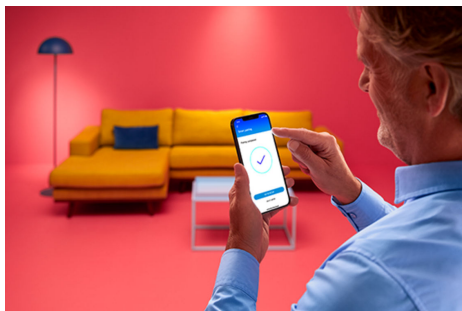

Ljuskälla 100 W A67 E27

Färg, färg, färg, färg, kameleont! Låt inte den vanliga A67-formen lura dig: det finns ingenting standard med ljuset som strömmar från dessa stora LED-kraftpaket. Välj bland miljontals färger för att matcha vad du än har på gång – oavsett om det är en livlig fest, en elegant middag eller lite chilla på soffan med en bra film – eller skapa scheman för att automatiskt övergå till den perfekta atmosfären för alla dina föränderliga behov och sinnesstämningar. Allt kan styras via Wi-Fi med WiZ-appen, WiZ-fjärrkontrollen eller till och med din röst.

PRODUKTFÖRDELAR

- Smart ljuskälla i full färgskala
- Upp till 1521 lumen
- Enkel plug and play
- Styr med app eller röst

Smarta belysningsfunktioner som är enkla att ställa in

Få tillgång till de smarta funktionerna direkt genom att ansluta WIZ-lampan till ditt Wi-Fi-nätverk. Styr belysningen när du inte är hemma genom att schemalägga lamporna så att de tänds och släcks automatiskt. Du behöver inte installera extra produkter såsom nav eller port!

Exklusivt SpaceSense™-ljus som slås på med rörelse

Tekniken SpaceSense i WIZ omvandlar dina lampor till rörelsesensorer. Med minst två WIZ-lampor i ett rum kan du aktivera funktionen SpaceSense i WIZ-appen och få lamporna att tändas och släckas automatiskt med rörelsedetektering. Det är enkelt. Det är SpaceSense. Det är WIZ.

Skapa en perfekt ljusscen

Skapa en egen blandning av olika färgstarka och vita ljuslägen för en perfekt stämning för alla tillfällen. Spara den nya scenen och välj den när du vill med WIZ-appen eller rösten.