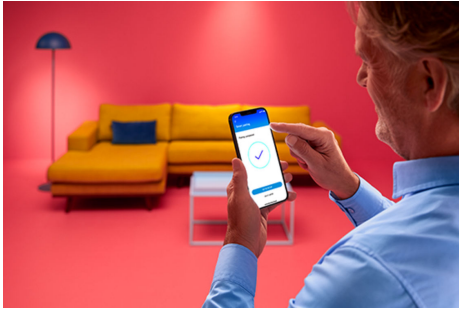

WIZ

Lamppu 100 W A67 E27

Loistava värivalikoima! Tavanomainen A67-muoto on harhaanjohtava, sillä nämä tehokkaat suuret LED-lamput eivät ole todellakaan tavallisia. Valittavanasi on miljoonia värejä, joista löytyy sopiva tilanteeseen kuin tilanteeseen – niin riehakkaisiin juhliin, tyylikkäille illallisille kuin rentoutumiseen sohvalla hyvää leffaa katsomalla. Voit myös ajastaa automaattiset siirtymät vaihtuvien tarpeiden ja mielialojen mukaan. Voit ohjata valoa Wi-Fi-yhteydellä ja WiZ-sovelluksella, WiZ-kytkimellä tai äänelläsi.

TUOTENOSTOT

- Full color -älylamppu
- Jopa 1521 luumena
- Helposti asennettava
- Ohjaus sovelluksella tai äänellä

Älykäs valaistus helposti

Nauti älyominaisuuksien eduista välittömästi yhdistämällä WIZ-lamppu Wi-Fi-verkkoosi. Ohjaa älyvaloja helposti, kun olet poissa kotoa, sekä ajasta valot syttymään ja sammumaan automaattisesti. Et tarvitse tähän mitään lisälaitteita, kuten siltalaitetta tai yhdyskäytävää!

Ainutlaatuinen SpaceSense™-valo, joka syttyy liikkeestä

WiZin SpaceSense-tekniikan ansiosta valaistukseksi toimii liiketunnistimenä. Kun huoneessa on vähintään kaksi WIZ-lamppua, voit aktivoida SpaceSense-ominaisuuden WiZ-sovelluksessa ja määrittää valot syttymään ja sammumaan automaattisesti liiketunnistuksen avulla. Se on helppoa. Se on SpaceSense. Tätä on WIZ.