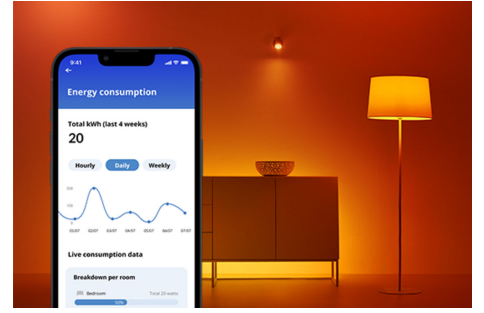

WIZ

Lamppu 100 W A67 E27

Loistava värivalikoima! Tavanomainen A67-muoto on harhaanjohtava, sillä nämä tehokkaat suuret LED-lamput eivät ole todellakaan tavallisia. Valittavanasi on miljoonia värejä, joista löytyy sopiva tilanteeseen kuin tilanteeseen – niin riehakkaisiin juhliin, tyylikkäille illallisille kuin rentoutumiseen sohvalla hyvää leffaa katsomalla. Voit myös ajastaa automaattiset siirtymät vaihtuvien tarpeiden ja mielialojen mukaan. Voit ohjata valoa Wi-Fi-yhteydellä ja WiZ-sovelluksella, WiZ-kytkimellä tai äänelläsi.

TUOTENOSTOT

- Full color -älylamppu
- Jopa 1521 luumena
- Helposti asennettava
- Ohjaus sovelluksella tai äänellä

Älykäs valaistus helposti

Nauti älyominaisuuksien eduista välittömästi yhdistämällä WIZ-lamppu Wi-Fi-verkkoosi. Ohjaa älyvaloja helposti, kun olet poissa kotoa, sekä ajasta valot syttymään ja sammumaan automaattisesti. Et tarvitse tähän mitään lisälaitteita, kuten siltalaitetta tai yhdyskäytävää!

Ainutlaatuinen SpaceSense™-valo, joka syttyy liikkeestä

WiZin SpaceSense-tekniikan ansiosta valaistukseksi toimii liiketunnistimenä. Kun huoneessa on vähintään kaksi WIZ-lamppua, voit aktivoida SpaceSense-ominaisuuden WiZ-sovelluksessa ja määrittää valot syttymään ja sammumaan automaattisesti liiketunnistuksen avulla. Se on helppoa. Se on SpaceSense. Tätä on WIZ.