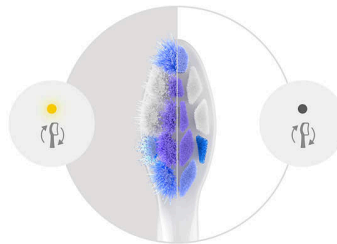

Bytespåminnelser

Visste du att borsthuvuden blir mindre effektiva efter tre månader? Tandvårdspersonal rekommenderar att du byter borsthuvud regelbundet, och det är därför Philips Sonicare-tandborstar har BrushSync-teknik. Den registrerar hur ofta och hur hårt du borstar och påminner dig sedan om att byta ut borsthuvudet när det är dags för ett nytt.

HX6058/87