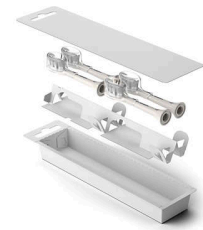

Pappersbaserad förpackning

Alla våra borsthuvuden levereras i en pappersbaserad förpackning som kan återvinnas där så är möjligt.