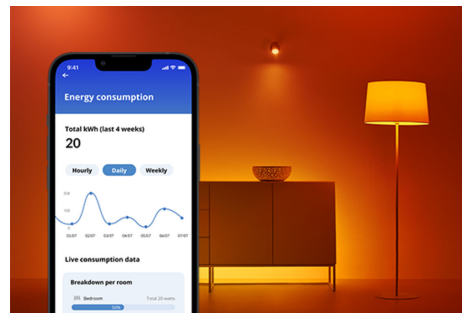

WIZ

Kynttilälamppu 40 W C37 E14

Kukapa ei pitäisi kynttilän ulkomuodosta? Energiaa säästävät kynttilänmuotoiset LED-lamput mahdollistavat tyylikkään kynttilävalaistuksen. Tavallisista kynttilälampuista poiketen niiden valkoisen valon satojen sävyjen ansiosta valaistusta voidaan säätää muuttuvien tarpeiden ja mielialojen mukaan. Ajasta valo viileäksi keskittymistä varten ja kotoiseksi rentoutumista varten. Säädä valo juuri sellaiseksi, että se luo mukavan tunnelman kotiin. Voit ohjata valoa Wi-Fi-yhteydellä ja WiZ-sovelluksella, WiZ-kytkimellä tai äänelläsi.

TUOTENOSTOT

- Tunable white -älylamppu
- Jopa 470 luumenia
- Helposti asennettava
- Ohjaus sovelluksella tai äänellä

Älykäs valaistus helposti

Nauti älyominaisuuksien eduista välittömästi yhdistämällä WIZ-lamppu Wi-Fi-verkkoosi. Ohjaa älyvaloja helposti, kun olet poissa kotoa, sekä ajasta valot syttymään ja sammumaan automaattisesti. Et tarvitse tähän mitään lisälaitteita, kuten siltalaitetta tai yhdyskäytävää!

Ainutlaatuinen SpaceSense™-valo, joka syttyy liikkeestä

WIZin SpaceSense-tekniikan ansiosta valaistuksesi toimii liiketunnistimena. Kun huoneessa on vähintään kaksi WIZ-lamppua, voit aktivoida SpaceSense-ominaisuuden WIZ-sovelluksessa ja määrittää valot syttymään ja sammumaan automaattisesti liiketunnistuksen avulla. Se on helppoa. Se on SpaceSense. Tätä on WIZ.

Seuraa energiankulutustasi

Saat yleiskuvan valaistuksen energiankulutuksesta WIZ-sovelluksessa. Viikoittaisen tai päivittaisen raportin avulla pysyt helposti ajan tasalla kotisi energiankulutuksesta.

Aseta valaistus aikataulusi mukaan