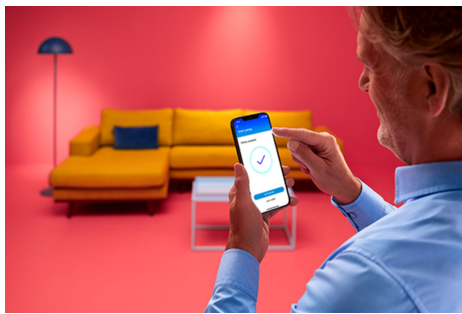

WIZ

Kynttilälamppu 40 W C37 E14

Kukapa ei pitäisi kynttilän ulkomuodosta? Energiaa säästävät kynttilänmuotoiset LED-lamput mahdollistavat tyylikkään kynttilävalaistuksen. Tavallisista kynttilälampuista poiketen niiden valkoisen valon satojen sävyjen ansiosta valaistusta voidaan säätää muuttuvien tarpeiden ja mielialojen mukaan. Ajasta valo viileäksi keskittymistä varten ja kotoiseksi rentoutumista varten. Säädä valo juuri sellaiseksi, että se luo mukavan tunnelman kotiin. Voit ohjata valoa Wi-Fi-yhteydellä ja WiZ-sovelluksella, WiZ-kytkimellä tai äänelläsi.

TUOTENOSTOT

- Tunable white -älylamppu
- Jopa 470 luumenia
- Helposti asennettava
- Ohjaus sovelluksella tai äänellä

Älykäs valaistus helposti

Nauti älyominaisuuksien eduista välittömästi yhdistämällä WIZ-lamppu Wi-Fi-verkkoosi. Ohjaa älyvaloja helposti, kun olet poissa kotoa, sekä ajasta valot syttymään ja sammumaan automaattisesti. Et tarvitse tähän mitään lisälaitteita, kuten siltalaitetta tai yhdyskäytävää!

Ainutlaatuinen SpaceSense™-valo, joka syttyy liikkeestä

WIZin SpaceSense-tekniikan ansiosta valaistuksesi toimii liiketunnistimena. Kun huoneessa on vähintään kaksi WIZ-lamppua, voit aktivoida SpaceSense-ominaisuuden WIZ-sovelluksessa ja määrittää valot syttymään ja sammumaan automaattisesti liiketunnistuksen avulla. Se on helppoa. Se on SpaceSense. Tätä on WIZ.