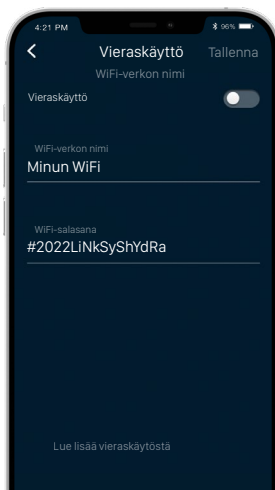

WiFi-verkkosi paras kaveri.

Hallitse verkkoa Linksys-mobiilisovelluksella.

Linksys-sovelluksen ominaisuudet.

- Tarkastele yhdistettyjä laitteita ja rajoita Internetin käyttöä helposti käytönvalvonnan avulla.
- Määritä säännöt kaistanleveyden käytölle priorisoimalla laitteita.
- Pidä huoli WiFi:n tietoturvasta automaattisilla laiteohjelmistopäivityksillä.
- Anna vieraillesi pääsy Internetiin ja lähetä salasana tekstiviestillä.

Linksys-sovellus on WiFi-verkkosi komentokeskus. Linksys-sovelluksen avulla voit tarkastella kotiverkkoon yhdistettyjä laitteita, määrittää vieraskäytön ja rajoittaa Internet-yhteyden käyttöä lapsilta, kun heidän pitäisi olla tekemässä läksyjä.

Käytönvalvonta.

Luo laitteille aikatauluja, estä tietyt sivustot tai keskeytä WiFi:n käyttö kotitehtävien ajaksi.

Vieraskäyttö.

Jaaj vierasverkko helposti vieraillesi. Kodin oma WiFi-verkko on erotettu palomuurilla.

Laitteiden priorisointi

Priorisoi suoratoistolaitteita, kun lapset käyttävät nettiä tai pelaavat pelejä.

Automaattiset laiteohjelmistopäivitykset.

Huolehdi WiFi:n suojauksesta ja tietoturvasta automaattisilla laiteohjelmistopäivityksillä.