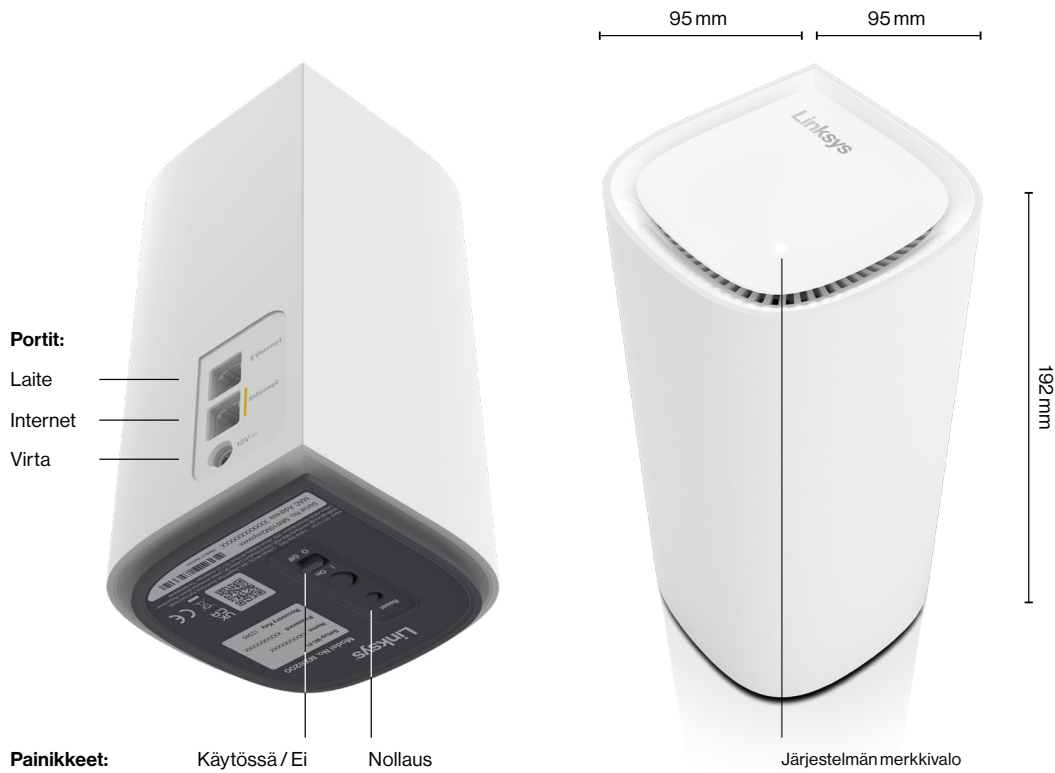

Tuotetiedot.

helpoin asennus.

Linksys-sovellus, WiFi-verkkosi paras kaveri. Asenna muutamassa minuutissa ja hallitse verkkoa Linksys-mobiilisovelluksella. Voit helposti priorisoida kytkettyjä laitteita tarpeen mukaan. Lataa ilmainen Linksys-sovellus, jolla voit määrittää verkon/laitteen ja hallita sitä mistä tahansa. Maksutonta. Helppoa. Aivan mahtavaa.

1 Lataa ja asenna ilmainen Linksys-sovellus.

2 Yhdistä yksi yksikkö modeemiisi (reitittimeesi), kytke virtajohto ja käynnistä laite.

3 Avaa sovellus ja anna sen opastaa sinut verkkoon ennätysajassa.