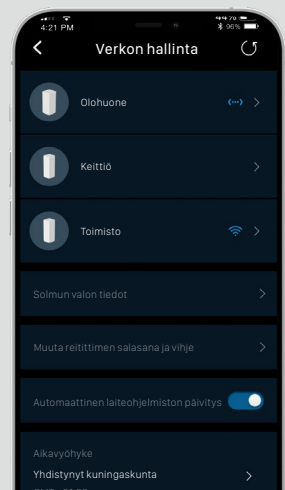

WiFi-verkkosi paras kaveri.

Hallitse verkkoa Linksys-mobiilisovelluksella.

Linksys-sovelluksen ominaisuudet.

- Tarkastele yhdistettyjä laitteita ja rajoita Internetin käyttöä helposti käytönvalvonnan avulla.
- Määritä säännöt kaistanleveyden käytölle priorisoimalla laitteita.
- Pidä huoli WiFi:n tietoturvasta automaattisilla laiteohjelmistopäivityksillä.
- Anna vieraillesi pääsy Internetiin ja lähetä salasana tekstiviestillä.

Linksys-sovellus on WiFi-verkkosi komentokeskus. Linksys-sovelluksen avulla voit tarkastella kotiverkkoon yhdistettyjä laitteita, määrittää vieraskäytön ja rajoittaa Internet-yhteyden käyttöä lapsilta, kun heidän pitäisi olla tekemässä läksyjä.

Käytönvalvonta.

Luo laitteille aikatauluja, estä tietyt sivustot tai keskeytä WiFi:n käyttö kotitehtävien ajaksi.

Vieraskäyttö.

Jaaj vierasverkko helposti vieraillesi. Kodin oma WiFi-verkko on erotettu palomuurilla.

Laitteiden priorisointi

Priorisoi suoratoistolaitteita, kun lapset käyttävät nettiä tai pelaavat pelejä.

Automaattiset laiteohjelmistopäivitykset.

Huolehdi WiFi:n suojauksesta ja tietoturvasta automaattisilla laiteohjelmistopäivityksillä.