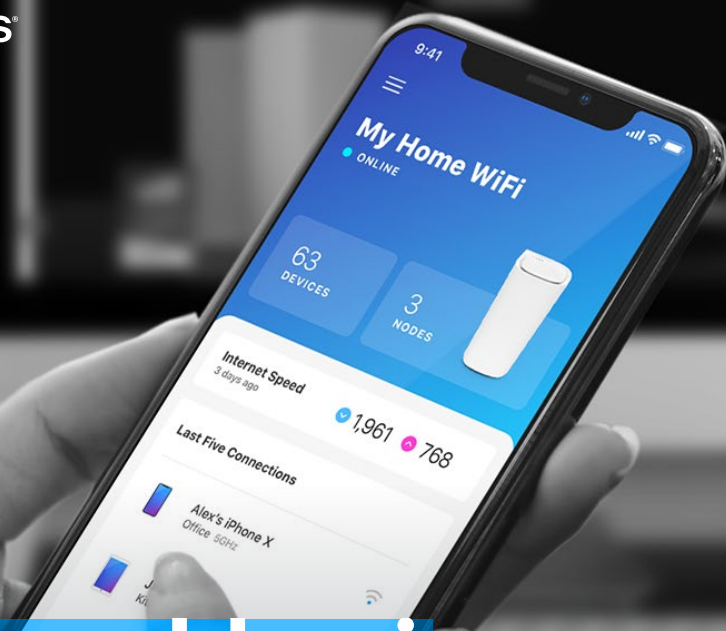

Kolme Linksys WiFi -solmua kattavat 4+ makuuhuoneen talon 3 kerroksessa.

WiFi-verkkosi paras kaveri.

Hallitse verkkoa Linksys-mobiilisovelluksella.

Linksys-sovelluksen ominaisuudet.

- Tarkastele yhdistettyjä laitteita ja rajoita Internetin käyttöä helposti käytönvalvonnan avulla.
- Määritä säännöt kaistanleveyden käytölle priorisoimalla laitteita.
- Pidä huoli WiFi:n tietoturvasta automaattisilla laiteohjelmistopäivityksillä.
- Anna vieraillesi pääsy Internetiin ja lähetä salasana tekstiviestillä.

Linksys-sovellus on WiFi-verkkosi komentokeskus. Linksys-sovelluksen avulla voit tarkastella kotiverkkoon yhdistettyjä laitteita, määrittää vieraskäytön ja rajoittaa Internet-yhteyden käyttöä lapsilta, kun heidän pitäisi olla tekemässä läksyjä.