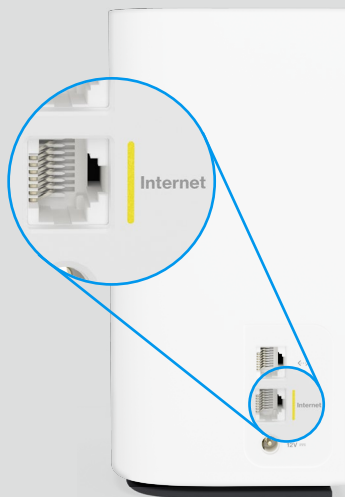

1 Lataa ja asenna ilmainen Linksys-sovellus.

2 Yhdistä yksi yksikkö modeemiisi (reitittimeesi), kytke virtajohto ja käynnistä laite.

3 Avaa sovellus ja anna sen opastaa sinut verkkoon ennätysajassa.

Cognitive™ Mesh on ylivoimainen.