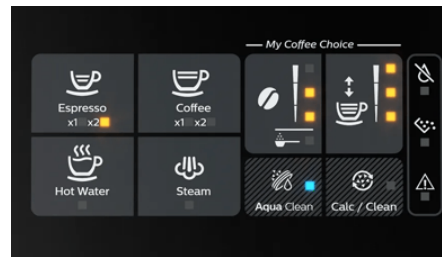

Простая сенсорная панель

Неповторимый аромат и вкус кофе из свежемолотых зерен за одно касание. Наша простая сенсорная панель управления позволяет без труда выбирать любимый кофе.

Меню My Coffee Choice

Настраивайте крепость и объем порции кофе в меню My Coffee Choice. Легко выбирайте нужный параметр из трех доступных опций.

Идеальная температура и аромат

Система Aroma Extract в интеллектуальном режиме находит оптимальный баланс между температурой варки и интенсивностью аромата кофе, поддерживая температуру воды между 90 и 98 °C, а также регулируя количество воды, чтобы вы всегда наслаждались самым вкусным кофе.

Страна происхождения

Произведено: Румыния

Срок службы

Инструкция по эксплуатации: > 75 % переработанной бумаги
Упаковка: >95 % переработанного сырья

Общие характеристики

Тип кофе: Свежеобжаренный кофе
Вовлеченность пользователя: Касание кнопки
Тип продукта: Полностью автоматическая эспрессо-кофемашина
Виды кофе: Эспрессо, горячая вода, кофе
Предустановленные рецепты напитков: 2
Количество порций: 2
Давление: 15 бар
Встроенная кофемолка: Да
Настройки помола: 12
Емкость контейнера для зерен: 275 г
Взбивание молока: Да
Решение для напитков с молоком: Классический капучинатор
Емкость резервуара для воды: 1,8 л
Профили: Нет
Основной материал: Пластик
Дополнительный материал: Металл
Интерфейс: Простая сенсорная панель
Гарантия: 2 года
Подключения: Нет
Можно мыть в посудомоечной машине: Да