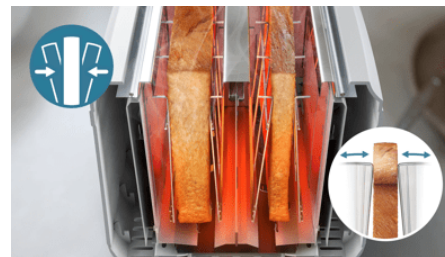

### 8 paahtoasetusta

Voit nauttia paahtoleivän juuri niin kuin haluat, sillä käytettävissä on 8 asetusta. Mukauta asetukset mille tahansa leivälle – ohuelle tai paksulle, kevyesti paahtetulle tai rapean kullanuskealle.

### Kaksi suurta keskittävää paahtoaukkoa

Uudista aamiaisesi kokeilemalla erilaisia leipiä! Paahtimessa on 2 suurta säädettävää paahtoaukkoa erikokoisille ja -tyyppisille leiville. Leivän keskitysmekanismi asettaa viipaleen niin, että molemmat puolet paahtuvat tasaisesti leivän paksuudesta riippumatta.