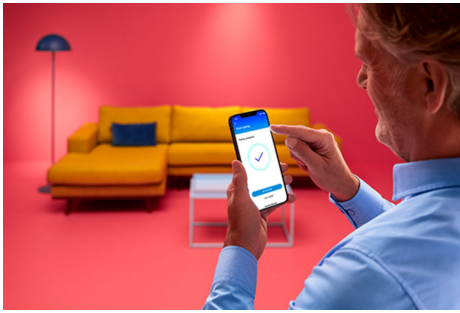

Filamentljuskälla Klar 60W ST64 E27

Skapa trivsel hemma med hjälp av denna smarta WiZ LED ST64-glödlampa i vintagestil. Belys med olika varma och kalla vita nyanser beroende på om du vill fokusera eller koppla av. Du kan ställa in scheman för att slå på och stänga av lampor enligt dina dagliga eller veckovisa rutiner. Du kan också styra lamporna med hjälp av din smartphone eller din röst, alternativt via fjärråtkomst om du inte är hemma. WiZ-lampor ansluter till din befintliga Wi-Fi-router, ingen ytterligare enhet behövs.

PRODUKTFÖRDELAR

- Inställbar vit smart ljuskälla
- Upp till 806 lumen
- Enkel plug and play
- Styr med app eller röst

Smarta belysningsfunktioner som är enkla att ställa in

Få tillgång till de smarta funktionerna direkt genom att ansluta WIZ-lamporna till ditt Wi-Fi-nätverk. Styr belysningen när du inte är hemma genom att schemalägga lamporna så att de tänds och släcks automatiskt. Du behöver inte installera extra produkter såsom nav eller port!

Skapa en perfekt ljusscen

Skapa en egen blandning av olika färgstarka och vita ljuslägen för en perfekt stämning för alla tillfällen. Spara den nya scenen och välj den när du vill med WIZ-appen eller rösten.

Med WIZ kan du styra den smarta belysningen på flera sätt. Justera lamporna med din smartphone, röst, WIZ-fjärrkontrollen eller genom att använda den befintliga väggbrytaren för att växla mellan två favoritlägen. Fungerar med Google Home, Alexa och Siri-genvägar.