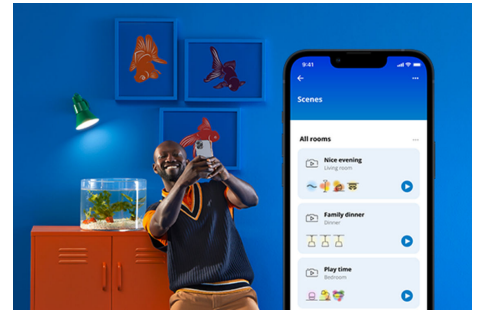

Filamentljuskälla Klar 60W ST64 E27

Skapa trivsel hemma med hjälp av denna smarta WiZ LED ST64-glödlampa i vintagestil. Belys med olika varma och kalla vita nyanser beroende på om du vill fokusera eller koppla av. Du kan ställa in scheman för att slå på och stänga av lampor enligt dina dagliga eller veckovisa rutiner. Du kan också styra lamporna med hjälp av din smartphone eller din röst, alternativt via fjärråtkomst om du inte är hemma. WiZ-lampor ansluter till din befintliga Wi-Fi-router, ingen ytterligare enhet behövs.

PRODUKTFÖRDELAR

- Inställbar vit smart ljuskälla
- Upp till 806 lumen
- Enkel plug and play
- Styr med app eller röst

Smarta belysningsfunktioner som är enkla att ställa in

Få tillgång till de smarta funktionerna direkt genom att ansluta WIZ-lamporna till ditt Wi-Fi-nätverk. Styr belysningen när du inte är hemma genom att schemalägga lamporna så att de tänds och släcks automatiskt. Du behöver inte installera extra produkter såsom nav eller port!

Skapa en perfekt ljusscen

Skapa en egen blandning av olika färgstarka och vita ljuslägen för en perfekt stämning för alla tillfällen. Spara den nya scenen och välj den när du vill med WIZ-appen eller rösten.

Med WIZ kan du styra den smarta belysningen på flera sätt. Justera lamporna med din smartphone, röst, WIZ-fjärrkontrollen eller genom att använda den befintliga väggbrytaren för att växla mellan två favoritlägen. Fungerar med Google Home, Alexa och Siri-genvägar.