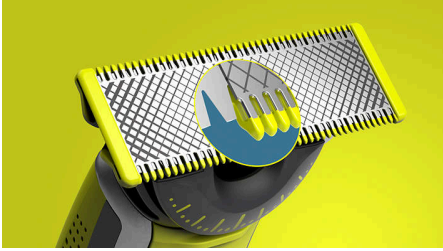

Helppokäyttöinen

- Kaksipuolinen terä: suunniteltu tarkaksi ja helposti hallittavaksi
- Käyttöä kestävä terä
- Helposti kiinnitettävä ohjauskampa (3 mm)
- Helposti kiinnitettävä säleikkö herkkien ihoalueiden suojaksi
- Lataa missä ja milloin tahansa
- Täysin vedenkestävä

Philips OneBlade on edistyksellinen parranajotekniikka. Se sopii kaiken pituisten ihokarvojen ajamiseen. Kaksinkertainen suojausjärjestelmä – pinnoite ja pyöristetyt kärjet – helpottaa parranajoa. Laitteen ajotekniikka sisältää nopeasti liikkuvan leikkuuosan (12 000 x minuutissa), joten pitkienkin karvojen ajelu sujuu tehokkaasti ja mukavasti.

Innovatiivinen 360 asteen terä

Innovatiivinen 360 asteen terä kääntyy kaikkiin suuntiin seuraten tarkasti kasvojen muotoja. Muotoilun ansiosta ihokosketus ja hallinta säilyvät koko ajan. Haastavienkin ihoalueiden trimmaus ja ajelu käy helposti, nopeasti ja mukavasti.

Trimmaa vapaasti

Ainutlaatuinen avoin muotoilu takaa tehokkaan trimmauksen ja estää tukkeutumisen, vaikka käsitteletisit pitkiä ja paksuja karvoja.

Rajaa partasi

Rajaa partasi tarkasti kaksipuolisella terällä. Voit ajaa partasi kumpaankin suuntaan tahansa, joten näet koko ajan miten terä etenee. Viimeistele tyylisi helposti ja nopeasti!