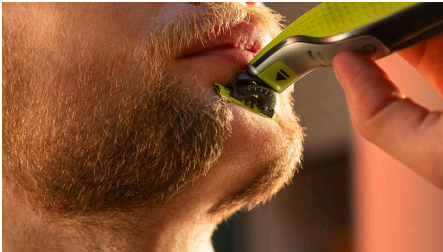

Helppokäyttöinen

- Kaksipuolinen terä: suunniteltu tarkaksi ja helposti hallittavaksi
- Käyttöä kestävä terä
- Helposti kiinnitettävä ohjauskampa (3 mm)
- Helposti kiinnitettävä säleikkö herkkien ihoalueiden suojaksi
- Lataa missä ja milloin tahansa
- Täysin vedenkestävä

Miellyttävä parranajo

- Rajaa partasi
- Aja partasi
- Innovatiivinen 360 asteen terä

Tasainen trimmausjälki

- Ainutlaatuinen OneBlade-tekniikka
- Säädettävä 5-in-1-ohjauskampa

Kohokohdat

Ainutlaatuinen OneBlade-teknikka

Philips OneBlade on edistyksellinen parranajotekniikka. Se sopii kaiken pituisten ihokarvojen ajamiseen. Kaksinkertainen suojausjärjestelmä – pinnoite ja pyöristetyt kärjet – helpottaa parranajoa. Laitteen ajotekniikka sisältää nopeasti liikkuvan leikkuuosan (12 000 x minuutissa), joten pitkienkin karvojen ajelu sujuu tehokkaasti ja mukavasti.

Innovatiivinen 360 asteen terä

Innovatiivinen 360 asteen terä kääntyy kaikkiin suuntiin seuraten tarkasti kasvojen muotoja. Muotoilun ansiosta ihokosketus ja hallinta säilyvät koko ajan. Haastavienkin ihoalueiden trimmaus ja ajelu käy helposti, nopeasti ja mukavasti.