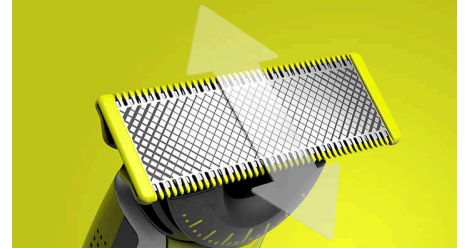

Innovatiivinen 360 asteen terä

Innovatiivinen 360 asteen terä kääntyy kaikkiin suuntiin seuraten tarkasti kasvojen muotoja. Muotoilun ansiosta ihokosketus ja hallinta säilyvät koko ajan. Haastavienkin ihoalueiden trimmaus ja ajelu käy helposti, nopeasti ja mukavasti.

Trimmaa vapaasti

Ainutlaatuinen avoin muotoilu takaa tehokkaan trimmauksen ja estää tukkeutumisen, vaikka käsitteletisit pitkiä ja paksuja karvoja.

Rajaa partasi

Rajaa partasi tarkasti kaksipuolisella terällä. Voit ajaa partasi kumpaankin suuntaan tahansa, joten näet koko ajan miten terä etenee. Viimeistele tyylisi helposti ja nopeasti!

Aja partasi

OneBlade ei leikkaa partakarvoja yhtä läheltä ihoa kuin perinteinen terä, joten iho tuntuu miellyttävältä parranajon jälkeen. Voit ajaa

kaikenpituiset karvat kasvoistasi tai vartaloltasi kasvusuuntaa vastaan helposti. Mukana yksi terä kasvoille ja yksi vartalolle.

Kaksipuolinen terä

OneBlade myötäilee kasvojesi muotoja, joten voit trimmata ja ajaa partasi helposti ja miellyttävästi. Kaksipuolisen terän ansiosta voit rajata parran tarkasti ja ajaa parran kumpaankin suuntaan tahansa.