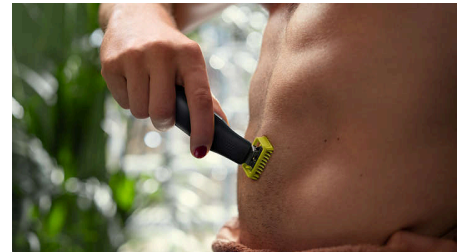

Helppokäyttöinen

- Kaksipuolinen terä: suunniteltu tarkaksi ja helposti hallittavaksi
- Käyttöä kestävä terä
- Helposti kiinnitettävä ohjauskampa (3 mm)
- Helposti kiinnitettävä säleikkö herkkien ihoalueiden suojaksi
- Lataa missä ja milloin tahansa
- Täysin vedenkestävä

Trimmaa vapaasti

Ainutlaatuinen avoin muotoilu takaa tehokkaan trimmauksen ja estää tukkeutumisen, vaikka käsitteletisit pitkiä ja paksuja karvoja.

Rajaa partasi

Rajaa partasi tarkasti kaksipuolisella terällä. Voit ajaa partasi kumpaankin suuntaan tahansa, joten näet koko ajan miten terä etenee. Viimeistele tyylisi helposti ja nopeasti!

Kaksipuolinen terä

OneBlade myötäilee kasvojesi muotoja, joten voit trimmata ja ajaa partasi helposti ja miellyttävästi. Kaksipuolisen terän ansiosta voit rajata parran tarkasti ja ajaa parran kumpaankin suuntaan tahansa.

Helposti kiinnitettävä säleikkö

Liitä säleikkö herkkien ihoalueiden lisäsuojaksi.

Helposti kiinnitettävä ohjauskampa

Liitä ohjauskampa (3 mm) ja trimmaa helposti mihin suuntaan tahansa.

Kohokohdat

Käyttöä kestävä terä