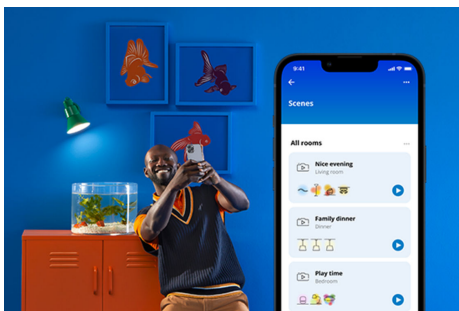

Ljuskälla 100 W A67 E27

Färg, färg, färg, färg, kameleont! Låt inte den vanliga A67-formen lura dig: det finns ingenting standard med ljuset som strömmar från dessa stora LED-kraftpaket. Välj bland miljontals färger för att matcha vad du än har på gång – oavsett om det är en livlig fest, en elegant middag eller lite chilla på soffan med en bra film – eller skapa scheman för att automatiskt övergå till den perfekta atmosfären för alla dina föränderliga behov och sinnesstämningar. Allt kan styras via Wi-Fi med WiZ-appen, WiZ-fjärrkontrollen eller till och med din röst.

PRODUKTFÖRDELAR

- Smart ljuskälla i full färgskala
- Upp till 1521 lumen
- Enkel plug and play
- Styr med app eller röst

Smarta belysningsfunktioner som är enkla att ställa in

Få tillgång till de smarta funktionerna direkt genom att ansluta WIZ-lampan till ditt Wi-Fi-nätverk. Styr belysningen när du inte är hemma genom att schemalägga lamporna så att de tänds och släcks automatiskt. Du behöver inte installera extra produkter såsom nav eller port!

Exklusivt SpaceSense™-ljus som slås på med rörelse

Tekniken SpaceSense i WIZ omvandlar dina lampor till rörelsesensorer. Med minst två WIZ-lampor i ett rum kan du aktivera funktionen SpaceSense i WIZ-appen och få lamporna att tändas och släckas automatiskt med rörelsedetektering. Det är enkelt. Det är SpaceSense. Det är WIZ.

Skapa en perfekt ljusscen

Skapa en egen blandning av olika färgstarka och vita ljuslägen för en perfekt stämning för alla tillfällen. Spara den nya scenen och välj den när du vill med WIZ-appen eller rösten.