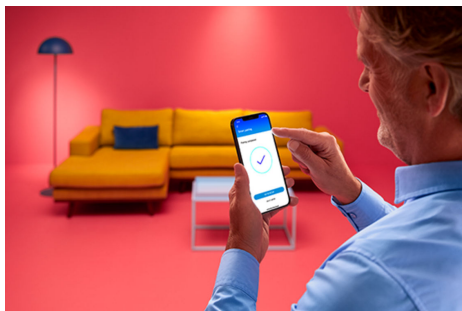

WIZ

Lamppu 8,8 W (vastaa 60 W) E27

WiZ LED A60 full color -lamppu tuo älykkään valaistuksen elämääsi. Voit asettaa lampun mihin tahansa valaisimeen ja luoda haluamasi tunnelman 16 miljoonan värin ja lämpimästä viileään säädettävän valkoisen valon avulla. Voit ajastaa valot syttymään ja sammumaan päivittäisten tai viikoittaisten rutiiniesi mukaan, ohjata valaistusta älypuhelimella tai äänellä ja säätää valaistusta etänä myös poissa ollessasi. WiZ-valot voi yhdistää Wi-Fi-verkkoon ilman lisälaitteita.

TUOTENOSTOT

- Full color -älylamppu
- Jopa 806 luumenia
- Helppo asennus
- Ohjaus sovelluksella tai äänellä

Älykäs valaistus helposti

Nauti älyominaisuuksien eduista välittömästi yhdistämällä WIZ-lamppu Wi-Fi-verkkoosi. Ohjaa älyvaloja helposti, kun olet poissa kotoa, sekä ajasta valot syttymään ja sammumaan automaattisesti. Et tarvitse tähän mitään lisälaitteita, kuten siltalaitetta tai yhdyskäytävää!

Ainutlaatuinen SpaceSense™-valo, joka syttyy liikkeestä

WiZin SpaceSense-tekniikan ansiosta valaistuksesi toimii liiketunnistimena. Kun huoneessa on vähintään kaksi WIZ-lamppua, voit aktivoida SpaceSense-ominaisuuden WiZ-sovelluksessa ja määrittää valot syttymään ja sammumaan automaattisesti liiketunnistuksen avulla. Se on helppoa. Se on SpaceSense. Tätä on WiZ.

Ohjaa älykästä valaistusta haluamallasi tavalla

WiZin avulla voit ohjata älykästä valaistusta useilla tavoilla. Säädä valaistusta älypuhelimella, äänikomennoilla, WiZ-älykytkimellä tai käyttämällä olemassa olevaa seinäkytkintä vaihtaaksesi kahden suosikitilan välillä. Toimii Google Home, Alexan ja Siri-pikakomentojen kanssa.