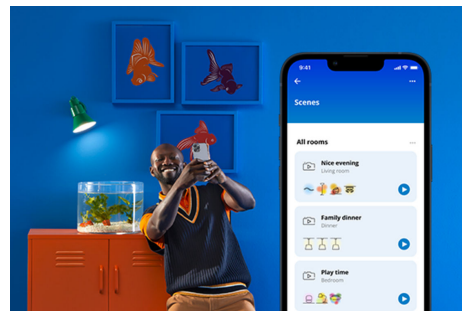

WIZ

Lamppu 8,8 W (vastaa 60 W) E27

WiZ LED A60 full color -lamppu tuo älykkään valaistuksen elämääsi. Voit asettaa lampun mihin tahansa valaisimeen ja luoda haluamasi tunnelman 16 miljoonan värin ja lämpimästä viileään säädettävän valkoisen valon avulla. Voit ajastaa valot syttymään ja sammumaan päivittäisten tai viikoittaisten rutiiniesi mukaan, ohjata valaistusta älypuhelimella tai äänellä ja säätää valaistusta etänä myös poissa ollessasi. WiZ-valot voi yhdistää Wi-Fi-verkkoon ilman lisälaitteita.

TUOTENOSTOT

- Full color -älylamppu
- Jopa 806 luumenia
- Helppo asennus
- Ohjaus sovelluksella tai äänellä

Älykäs valaistus helposti

Nauti älyominaisuuksien eduista välittömästi yhdistämällä WIZ-lamppu Wi-Fi-verkkoosi. Ohjaa älyvaloja helposti, kun olet poissa kotoa, sekä ajasta valot syttymään ja sammumaan automaattisesti. Et tarvitse tähän mitään lisälaitteita, kuten siltalaitetta tai yhdyskäytävää!

Ainutlaatuinen SpaceSense™-valo, joka syttyy liikkeestä

WiZin SpaceSense-tekniikan ansiosta valaistuksesi toimii liiketunnistimena. Kun huoneessa on vähintään kaksi WIZ-lamppua, voit aktivoida SpaceSense-ominaisuuden WiZ-sovelluksessa ja määrittää valot syttymään ja sammumaan automaattisesti liiketunnistuksen avulla. Se on helppoa. Se on SpaceSense. Tätä on WiZ.

Ohjaa älykästä valaistusta haluamallasi tavalla

WiZin avulla voit ohjata älykästä valaistusta useilla tavoilla. Säädä valaistusta älypuhelimella, äänikomennoilla, WiZ-älykytkimellä tai käyttämällä olemassa olevaa seinäkytkintä vaihtaaksesi kahden suosikitilan välillä. Toimii Google Home, Alexan ja Siri-pikakomentojen kanssa.