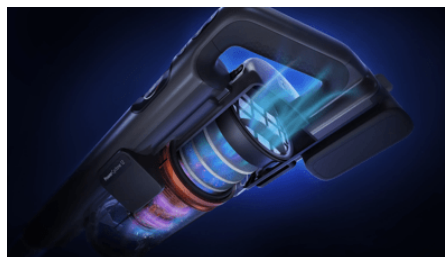

Allergisille sopiva suodatinjärjestelmä

Nauti paremmasta ilmanlaadusta kotona allergiasuodatusjärjestelmän ansiosta. Se vangitsee jopa 99,9 % (9) siitepölystä, lemmikkieläinten karvoista, pölypunkeista ja muista hienojakoisista pölyhiukkasista pölysäiliöön ja varmistaa näin terveellisemmän ympäristön allergikoille. Ja kaikille muillekin!