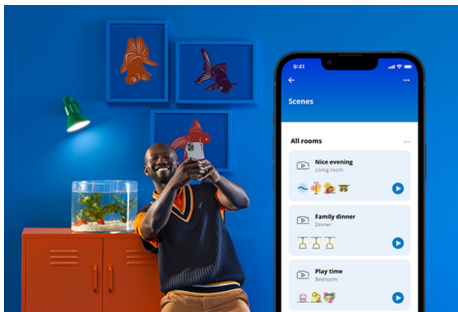

PRODUKTFÖRDELAR

- Smart ljuskälla i full färgskala
- Upp till 470 lumen
- Enkel plug and play
- Styr med app eller röst

Smarta belysningsfunktioner som är enkla att ställa in

Få tillgång till de smarta funktionerna direkt genom att ansluta WIZ-lampan till ditt Wi-Fi-nätverk. Styr belysningen när du inte är hemma genom att schemalägga lamporna så att de tänds och släcks automatiskt. Du behöver inte installera extra produkter såsom nav eller port!

Exklusivt SpaceSense™-ljus som slås på med rörelse

Tekniken SpaceSense i WIZ omvandlar dina lampor till rörelsesensorer. Med minst två WIZ-lampor i ett rum kan du aktivera funktionen SpaceSense i WIZ-appen och få lamporna att tändas och släckas automatiskt med rörelsedetektering. Det är enkelt. Det är SpaceSense. Det är WIZ.

Skapa en perfekt ljusscen

Skapa en egen blandning av olika färgstarka och vita ljuslägen för en perfekt stämning för alla tillfällen. Spara den nya scenen och välj den när du vill med WIZ-appen eller rösten.

Miljontals färger och växlande ljuslägen gör dig glad

Välj vilken ljusfärg du vill eller använd ett dynamiskt ljusläge som vi har designat åt dig. Eldstad eller Ocean skapar till exempel en härlig atmosfär och gör dig på gott humör.