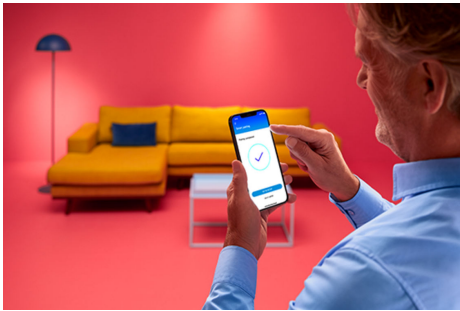

Kronljus 40 W C37 E14 x 2

Den kronljusformade WiZ LED A60-glödlampan i färg erbjuder smart belysning i vardagen. Perfekt för alla dekorativa armaturer med medelstor E14-sockel. Skapa önskad stämning med hjälp av 16 miljoner olika färger, samt varmvitt eller kallvitt ljus. Du kan ställa in scheman för att slå på och stänga av lampor enligt dina dagliga eller veckovisa rutiner. Du kan också styra lamporna med hjälp av din smartphone eller din röst, alternativt via fjärråtkomst om du inte är hemma. WiZ-lampor ansluter till din befintliga Wi-Fi-router, ingen ytterligare enhet behövs.

PRODUKTFÖRDELAR

- Smart ljuskälla i full färgskala
- Upp till 470 lumen
- Enkel plug and play
- Styr med app eller röst

Smarta belysningsfunktioner som är enkla att ställa in

Få tillgång till de smarta funktionerna direkt genom att ansluta WIZ-lampan till ditt Wi-Fi-nätverk. Styr belysningen när du inte är hemma genom att schemalägga lamporna så att de tänds och släcks automatiskt. Du behöver inte installera extra produkter såsom nav eller port!

Exklusivt SpaceSense™-ljus som slås på med rörelse

Tekniken SpaceSense i WIZ omvandlar dina lampor till rörelsesensorer. Med minst två WIZ-lampor i ett rum kan du aktivera funktionen SpaceSense i WIZ-appen och få lamporna att tändas och släckas automatiskt med rörelsedetektering. Det är enkelt. Det är SpaceSense. Det är WIZ.

Skapa en perfekt ljusscen

Skapa en egen blandning av olika färgstarka och vita ljuslägen för en perfekt stämning för alla tillfällen. Spara den nya scenen och välj den när du vill med WIZ-appen eller rösten.