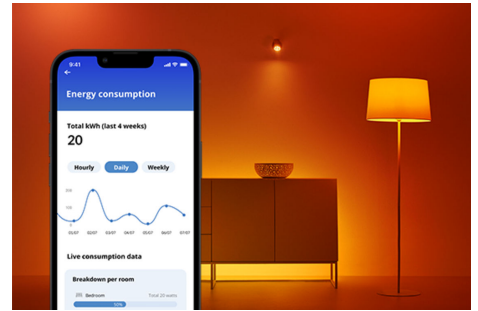

Kronljus 40 W C37 E14 x 2

Den kronljusformade WiZ LED A60-glödlampan i färg erbjuder smart belysning i vardagen. Perfekt för alla dekorativa armaturer med medelstor E14-sockel. Skapa önskad stämning med hjälp av 16 miljoner olika färger, samt varmvitt eller kallvitt ljus. Du kan ställa in scheman för att slå på och stänga av lampor enligt dina dagliga eller veckovisa rutiner. Du kan också styra lamporna med hjälp av din smartphone eller din röst, alternativt via fjärråtkomst om du inte är hemma. WiZ-lampor ansluter till din befintliga Wi-Fi-router, ingen ytterligare enhet behövs.

PRODUKTFÖRDELAR

- Smart ljuskälla i full färgskala
- Upp till 470 lumen
- Enkel plug and play
- Styr med app eller röst

Smarta belysningsfunktioner som är enkla att ställa in

Få tillgång till de smarta funktionerna direkt genom att ansluta WIZ-lampan till ditt Wi-Fi-nätverk. Styr belysningen när du inte är hemma genom att schemalägga lamporna så att de tänds och släcks automatiskt. Du behöver inte installera extra produkter såsom nav eller port!

Exklusivt SpaceSense™-ljus som slås på med rörelse

Tekniken SpaceSense i WIZ omvandlar dina lampor till rörelsesensorer. Med minst två WIZ-lampor i ett rum kan du aktivera funktionen SpaceSense i WIZ-appen och få lamporna att tändas och släckas automatiskt med rörelsedetektering. Det är enkelt. Det är SpaceSense. Det är WIZ.

Skapa en perfekt ljusscen

Skapa en egen blandning av olika färgstarka och vita ljuslägen för en perfekt stämning för alla tillfällen. Spara den nya scenen och välj den när du vill med WIZ-appen eller rösten.