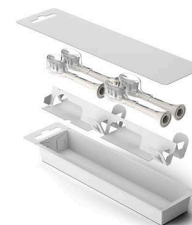

Pappersbaserad förpackning

Alla våra borsthuvuden levereras i en pappersbaserad förpackning som kan återvinnas där så är möjligt.