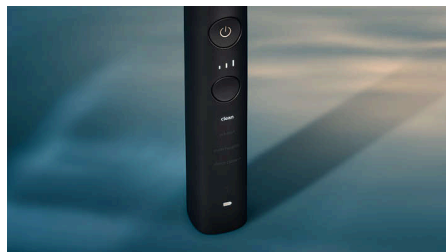

Lägen och intensitetsnivåer

Förbättra din munhygien med 12 borstinställningar. Oavsett om du vill ha en djuprengöring eller fokusera på ett specifikt område kan du få det med den här elektriska tandborsten. Välj mellan fem lägen – Clean, White+, Gum Health och Deep Clean+ – och justera till en av tre intensitetsnivåer för en anpassad rengöring.