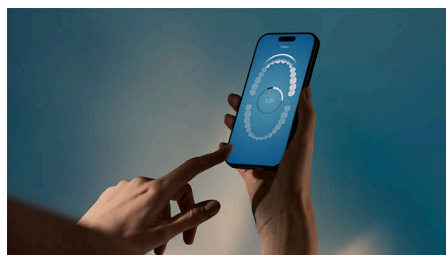

Sonicare-appen

Uppnå dina munhälsomål med Sonicare-tandborsten och -appen. De två parkopplas smidigt för att ge dig vägledning borstning, tips samt innehåll som har anpassats efter dig. Tillsammans är ni oslagbara.

HX9914/57