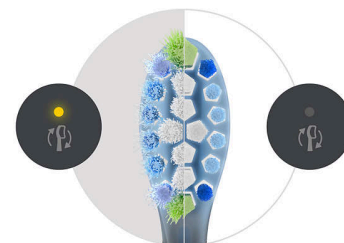

Bytespåminnelse

Visste du att borsthuvuden blir mindre effektiva efter tre månader? Tandvårdspersonal rekommenderar att du byter borsthuvud regelbundet, och därför har Philips Sonicare-tandborstar en påminnelsefunktion för att byta borsthuvud. Den registrerar hur ofta och hur hårt du borstar och påminner dig sedan om att byta ut borsthuvudet när det är dags för ett nytt.