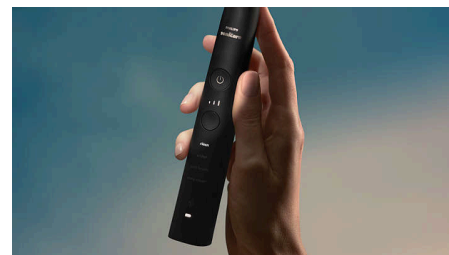

14 dagars batteritid

Få upp till 14 dagars regelbunden borstning efter en laddning, vilket gör din borstningsrutin ännu smidigare.