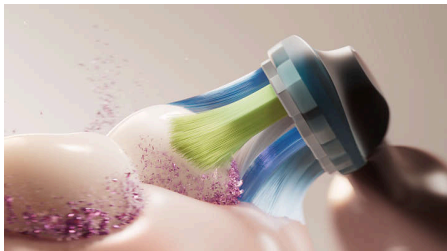

DiamondClean 9000

Laddningsbar tandborste

Funktioner

Säg farväl till plack

Djuprengöring kräver en speciell metod, och det här C3-borsthuvudet använder tät, styv borst i mitten i en femkantig form som bleker och polerar tänderna, för upp till 100 % mer fläckborttagning på tre dagar. Det tar även bort upp till 10 gånger mer plack än en manuell tandborste.