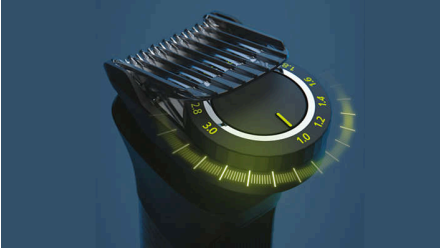

All-in-One Trimmer

Series 7000

MG7940/75

Kohokohdat

Tarkkuusohjauskampa

Patentoidussa ohjauskammassa on 11 pituusasetusta 1–3 mm, jotta saat tasaisen leikkauksen juuri sen pituisena kuin haluat.