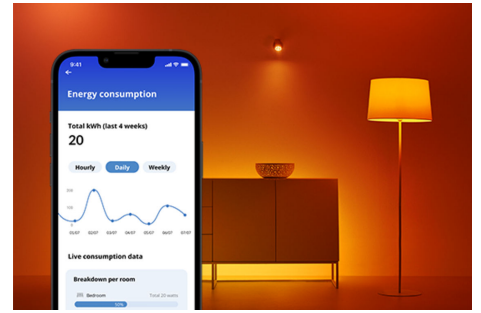

Kronljus 40W C37 E14

Stearinljus är underbara, men de kan bara göra en sak: producera levande ljus. Dessa fullfärgade kronljusformade LED-lampor kan för sin del göra 16,7 miljoner saker. Välj den perfekta nyansen för vad du än har på gång – oavsett om det är en livlig fest, en elegant middag eller lite chilla på soffan med en bra film – eller skapa scheman för att automatiskt övergå till den perfekta atmosfären för dina föränderliga behov och sinnesstämningar. Allt kan styras via Wi-Fi med WiZ-appen, WiZ-fjärrkontrollen eller till och med din röst.

PRODUKTFÖRDELAR

- Smart ljuskälla i full färgskala
- Upp till 470 lumen
- Enkel plug and play
- Styr med app eller röst

Smarta belysningsfunktioner som är enkla att ställa in

Få tillgång till de smarta funktionerna direkt genom att ansluta WiZ-lampan till ditt Wi-Fi-nätverk. Styr belysningen när du inte är hemma genom att schemalägga lamporna så att de tänds och släcks automatiskt. Du behöver inte installera extra produkter såsom nav eller port!

Exklusivt SpaceSense™-ljus som slås på med rörelse

Tekniken SpaceSense i WiZ omvandlar dina lampor till rörelsesensorer. Med minst två WiZ-lampor i ett rum kan du aktivera funktionen SpaceSense i WiZ-appen och få lamporna att tändas och släckas automatiskt med rörelsedetektering. Det är enkelt. Det är SpaceSense. Det är WiZ.

Skapa en perfekt ljusscen

Skapa en egen blandning av olika färgstarka och vita ljuslägen för en perfekt stämning för alla tillfällen. Spara den nya scenen och välj den när du vill med WiZ-appen eller rösten.