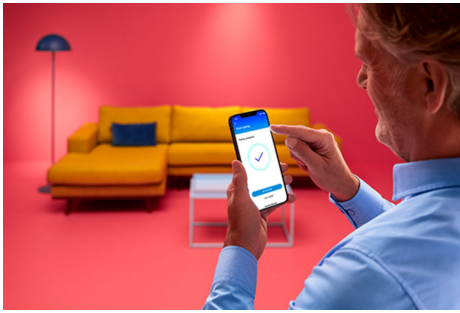

Kronljus 40W C37 E14

Stearinljus är underbara, men de kan bara göra en sak: producera levande ljus. Dessa fullfärgade kronljusformade LED-lampor kan för sin del göra 16,7 miljoner saker. Välj den perfekta nyansen för vad du än har på gång – oavsett om det är en livlig fest, en elegant middag eller lite chilla på soffan med en bra film – eller skapa scheman för att automatiskt övergå till den perfekta atmosfären för dina föränderliga behov och sinnesstämningar. Allt kan styras via Wi-Fi med WiZ-appen, WiZ-fjärrkontrollen eller till och med din röst.

PRODUKTFÖRDELAR

- Smart ljuskälla i full färgskala
- Upp till 470 lumen
- Enkel plug and play
- Styr med app eller röst

Smarta belysningsfunktioner som är enkla att ställa in

Få tillgång till de smarta funktionerna direkt genom att ansluta WiZ-lampan till ditt Wi-Fi-nätverk. Styr belysningen när du inte är hemma genom att schemalägga lamporna så att de tänds och släcks automatiskt. Du behöver inte installera extra produkter såsom nav eller port!

Exklusivt SpaceSense™-ljus som slås på med rörelse

Tekniken SpaceSense i WiZ omvandlar dina lampor till rörelsesensorer. Med minst två WiZ-lampor i ett rum kan du aktivera funktionen SpaceSense i WiZ-appen och få lamporna att tändas och släckas automatiskt med rörelsedetektering. Det är enkelt. Det är SpaceSense. Det är WiZ.

Skapa en perfekt ljusscen

Skapa en egen blandning av olika färgstarka och vita ljuslägen för en perfekt stämning för alla tillfällen. Spara den nya scenen och välj den när du vill med WiZ-appen eller rösten.