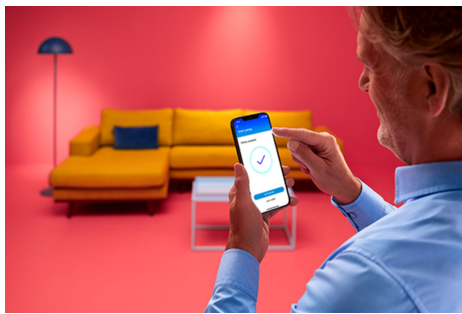

Filamentkronljus bärnstensgul 25 W C35 E14

Skapa trivsel hemma med hjälp av denna smarta, kronljusformade WiZ LED-ljuskälla i vintagestil. Bärnstensbelagd klassisk look – perfekt för dekorativa armaturer med medelstor E14-sockel. Välj mellan olika nyanser av varmvitt och kallvitt för att skapa den bästa stämningen. Du kan ställa in scheman för att slå på och stänga av lampor enligt dina dagliga eller veckovisa rutiner. Du kan också styra lamporna med hjälp av din smartphone eller din röst, alternativt via fjärråtkomst om du inte är hemma. WiZ-lampor ansluter till din befintliga Wi-Fi-router, ingen ytterligare enhet behövs.

PRODUKTFÖRDELAR

- Inställbar vit smart ljuskälla
- Upp till 370 lumen
- Enkel plug and play
- Styr med app eller röst

Smarta belysningsfunktioner som är enkla att ställa in

Få tillgång till de smarta funktionerna direkt genom att ansluta WIZ-lamporna till ditt Wi-Fi-nätverk. Styr belysningen när du inte är hemma genom att schemalägga lamporna så att de tänds och släcks automatiskt. Du behöver inte installera extra produkter såsom nav eller port!

Skapa en perfekt ljusscen

Skapa en egen blandning av olika färgstarka och vita ljuslägen för en perfekt stämning för alla tillfällen. Spara den nya scenen och välj den när du vill med WIZ-appen eller rösten.

Med WIZ kan du styra den smarta belysningen på flera sätt. Justera lamporna med din smartphone, röst, WIZ-fjärrkontrollen eller genom att använda den befintliga väggbrytaren för att växla mellan två favoritlägen. Fungerar med Google Home, Alexa och Siri-genvägar.