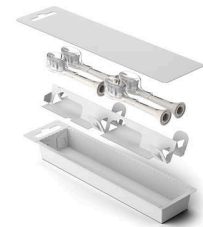

Pappersbaserad förpackning

Alla våra borsthuvuden levereras i en pappersbaserad förpackning som kan återvinnas där så är möjligt.