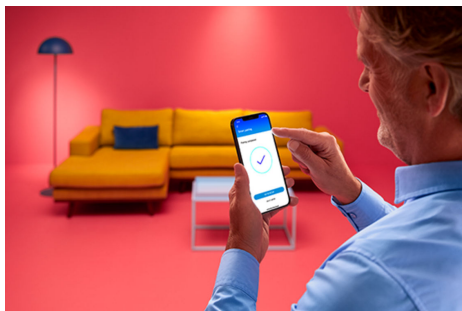

Kynttilälamppu 40 W C37 E14

Kynttilät ovat viehättäviä, mutta niillä on vain yksi tehtävä: tuottaa kynttilänvaloa. Värillisillä, kynttilänmuotoisilla LED-lampuilla on sen sijaan 16,7 miljoonaa vaihtoehtoa. Voit valita täydellisen sävyn tilanteeseen kuin tilanteeseen – niin riehakkaisiin juhliin, tyylikkaille illallisille kuin rentoutumiseen sohvalla hyvää leffaa katsomalla. Voit myös ajastaa automaattiset siirtymät vaihtuvien tarpeiden ja mielialojen mukaan. Voit ohjata valoa Wi-Fi-yhteydellä ja WiZ-sovelluksella, WiZ-kytkimellä tai äänelläsi.

TUOTENOSTOT

- Full color -älylamppu
- Jopa 470 luumenia
- Helposti asennettava
- Ohjaus sovelluksella tai äänellä

Älykäs valaistus helposti

Nauti älyominaisuuksien eduista välittömästi yhdistämällä WiZ-lamppu Wi-Fi-verkkoosi. Ohjaa älyvaloja helposti, kun olet poissa kotoa, sekä ajasta valot syttymään ja sammumaan automaattisesti. Et tarvitse tähän mitään lisälaitteita, kuten siltalaitetta tai yhdyskäytävää!

Ainutlaatuinen SpaceSense™-valo, joka syttyy liikkeestä

WiZin SpaceSense-tekniikan ansiosta valaistuksesi toimii liiketunnistimena. Kun huoneessa on vähintään kaksi WiZ-lamppua, voit aktivoida SpaceSense-ominaisuuden WiZ-sovelluksessa ja määrittää valot syttymään ja sammumaan automaattisesti liiketunnistuksen avulla. Se on helppoa. Se on SpaceSense. Tätä on WiZ.