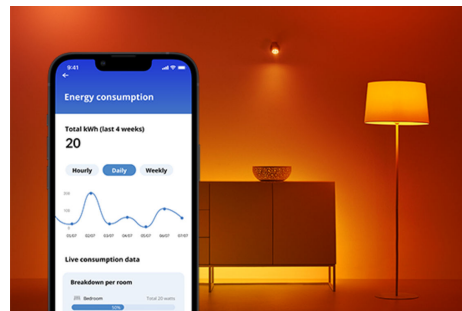

Kynttilälamppu 40 W C37 E14

Kynttilät ovat viehättäviä, mutta niillä on vain yksi tehtävä: tuottaa kynttilänvaloa. Värillisillä, kynttilänmuotoisilla LED-lampuilla on sen sijaan 16,7 miljoonaa vaihtoehtoa. Voit valita täydellisen sävyn tilanteeseen kuin tilanteeseen – niin riehakkaisiin juhliin, tyylikkaille illallisille kuin rentoutumiseen sohvalla hyvää leffaa katsomalla. Voit myös ajastaa automaattiset siirtymät vaihtuvien tarpeiden ja mielialojen mukaan. Voit ohjata valoa Wi-Fi-yhteydellä ja WiZ-sovelluksella, WiZ-kytkimellä tai äänelläsi.

TUOTENOSTOT

- Full color -älylamppu
- Jopa 470 luumenia
- Helposti asennettava
- Ohjaus sovelluksella tai äänellä

Älykäs valaistus helposti

Nauti älyominaisuuksien eduista välittömästi yhdistämällä WiZ-lamppu Wi-Fi-verkkoosi. Ohjaa älyvaloja helposti, kun olet poissa kotoa, sekä ajasta valot syttymään ja sammumaan automaattisesti. Et tarvitse tähän mitään lisälaitteita, kuten siltalaitetta tai yhdyskäytävää!

Ainutlaatuinen SpaceSense™-valo, joka syttyy liikkeestä

WiZin SpaceSense-tekniikan ansiosta valaistuksesi toimii liiketunnistimena. Kun huoneessa on vähintään kaksi WiZ-lamppua, voit aktivoida SpaceSense-ominaisuuden WiZ-sovelluksessa ja määrittää valot syttymään ja sammumaan automaattisesti liiketunnistuksen avulla. Se on helppoa. Se on SpaceSense. Tätä on WiZ.

Seuraa energiankulutustasi

Saat yleiskuvan valaistuksen energiankulutuksesta WiZ-sovelluksessa. Viikoittaisen tai päivittaisen raportin avulla pysyt helposti ajan tasalla kotisi energiankulutuksesta.

Aseta valaistus aikataulusi mukaan