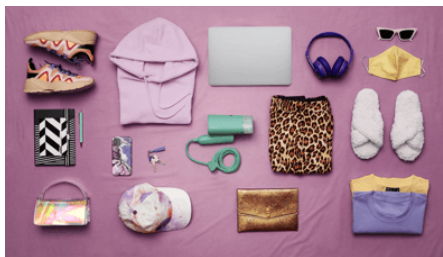

Быстрое отпаривание дома и в путешествии

- Компактный и складной отпариватель, удобный в использовании и хранении
- Готов к использованию всего за 30 секунд
- Непрерывная подача пара до 20 г/мин и мощность 1000 Вт
- Без гладильной доски! Сэкономьте время и силы!
- Съёмный резервуар для воды 100 мл для простого наполнения
- Пар убивает до 99,9 % бактерий*
- Свежесть одежды без стирки и неприятных запахов
- Безопасно для всех тканей, допускающих глажение; без риска прожечь ткань!
- Чехол в комплекте для удобства хранения

Компактный и складной, Готов к использованию за 30 секунд, 1000 Вт, подача пара до 20 г/мин, Гладильная доска не требуется

STH3010/70

Основные моменты

Компактный и складной

Наш ручной отпариватель серии 3000 — это легкое и компактное складное устройство для простого использования и хранения, которое поможет привести одежду в норму в любое время и в любом месте. Он станет для вас идеальным вариантом для быстрого и удобного отпаривания дома и в путешествии.