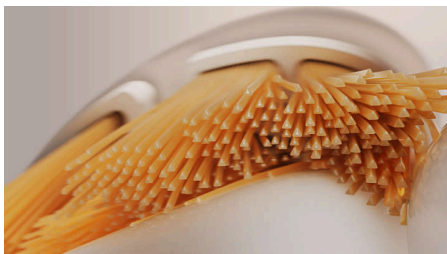

### Vår bästa plackborttagning

Alla borstar på olika sätt, så vi har utformat det här borsthuvudet med borststrån i flera vinklar för att hålla plackborttagningen på rätt kurs oavsett teknik. Vårt All-in-One-borsthuvud ger en rengöring som överträffar alla andra och tar bort upp till 20 gånger mer plack än en manuell tandborste, även på svåråtkomliga ställen.

### Bleker tänderna snabbt

Vårt All-in-One-borsthuvud har triangulära borststrån för att öka ytkontakten och ta bort fläckar mer effektivt. Resultaten talar för sig själva, med upp till 100 % mer fläckborttagning på mindre än två dagar.\*\*\*