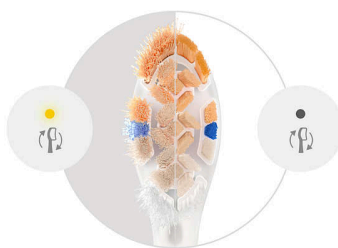

Bytespåminnelser

Visste du att borsthuvuden blir mindre effektiva efter tre månader? Tandvårdspersonal rekommenderar att du byter borsthuvud regelbundet, och det är därför Philips Sonicare-tandborstar har BrushSync-teknik. Den

HX9092/87

registrerar hur ofta och hur hårt du borstar och påminner dig sedan om att byta ut borsthuvudet när det är dags för ett nytt.