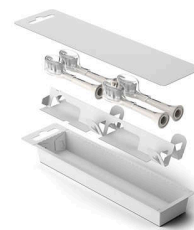

Pappersbaserad förpackning

Alla våra borsthuvuden levereras i en pappersbaserad förpackning som kan återvinnas där så är möjligt.