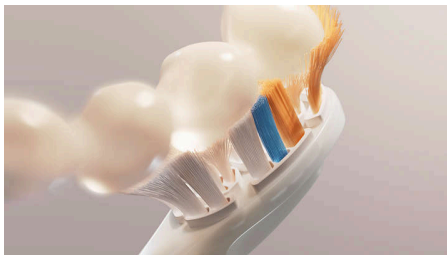

### Vår bästa plackborttagning

Alla borstar på olika sätt, så vi har utformat det här borsthuvudet med borststrån i flera vinklar för att hålla plackborttagningen på rätt kurs oavsett teknik. Vårt All-in-One-borsthuvud ger en rengöring som överträffar alla andra och tar bort upp till 20 gånger mer plack än en manuell tandborste, även på svåråtkomliga ställen.

### Bleker tänderna snabbt

Vårt All-in-One-borsthuvud har triangulära borststrån för att öka ytkontakten och ta bort fläckar mer effektivt. Resultaten talar för sig själva, med upp till 100 % mer fläckborttagning på mindre än två dagar.\*\*\*

### Tar hand om tandköttet lite extra

Borsthuvudets sidoborststrån är extra långa för borsta tandköttskanten även när du fokuserar på dina tänder. Resultatet är upp till 15 gånger friskare tandkött på sex veckor.\*