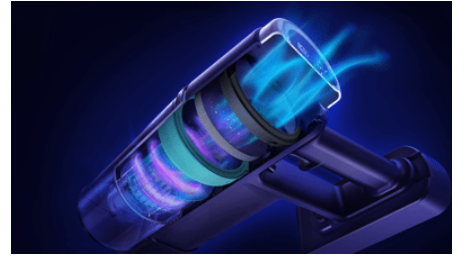

3-portainen suodatus

Kerää pöly ja pidä se poissa. 97,8 %(6) hienojakoisesta pölystä ja liasta pysyy säilössä kolmen hienosuodattimen ansiosta, joten pöly ei päädy takaisin lattialle. Puhdas lattia on merkki terveellisestä kodista.