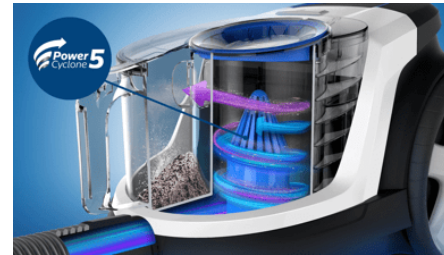

PHILIPS

Philips PowerPro Compact Безмешковый пылесос

FC9331/09

- 900 Вт
- PowerCyclone 5
- Фильтр Allergy H13

Собирает 99,9 %* мелкой пыли

Гигиеничная очистка одной рукой

- Мотор 900 Вт для мощного всасывания
- Собирает 99,9 % пыли* для эффективной очистки
- PowerCyclone 5 дольше поддерживает максимальную мощность всасывания
- Система фильтрации Allergy H13 удерживает >99,9 % мелкой пыли
- Насадка для паркета с мягкими щетинками предотвращает появление царапин
- Насадка TriActive для тщательного всасывания через 3 отверстия
- Встроенная мягкая щетка
- Элементы соединения ActiveLock позволяют легко выполнять разнообразные задачи
- Конструкция пылесборника предназначена для гигиеничной очистки одной рукой
- Компактность и небольшой вес для удобной переноски

Мотор высокой мощности 900 Вт обеспечивает мощное всасывание для эффективной уборки.

Собирает 99,9 % пыли*

Насадка TriActive и высокая мощность всасывания обеспечат сбор 99,9 % мелкой пыли*.

Технология PowerCyclone 5

Технология PowerCyclone 5 ускоряет поток воздуха в цилиндрической камере для отделения пыли от воздуха, а также поддержания высокой производительности и мощности.

Фильтр Allergy H13

Полностью герметичная система фильтрации воздуха удерживает более 99,9 % мелкой пыли — включая пыльцу, шерсть животных и пылевых клещей — что превосходно подходит для людей, страдающих аллергией, а также для тех, кто требовательно относится к чистоте и гигиеничности. Уровень фильтрации эквивалентен HEPA 13**.