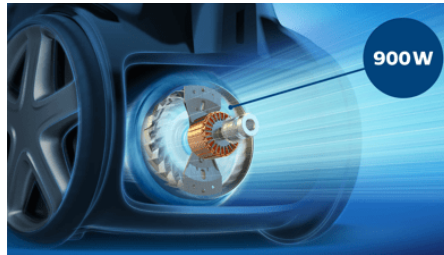

PHILIPS

Philips PowerPro Compact Безмешковый пылесос

FC9331/09

- 900 Вт
- PowerCyclone 5
- Фильтр Allergy H13

Собирает 99,9 %* мелкой пыли

Гигиеничная очистка одной рукой

- Мотор 900 Вт для мощного всасывания
- Собирает 99,9 % пыли* для эффективной очистки
- PowerCyclone 5 дольше поддерживает максимальную мощность всасывания
- Система фильтрации Allergy H13 удерживает >99,9 % мелкой пыли
- Насадка для паркета с мягкими щетинками предотвращает появление царапин
- Насадка TriActive для тщательного всасывания через 3 отверстия
- Встроенная мягкая щетка
- Элементы соединения ActiveLock позволяют легко выполнять разнообразные задачи
- Конструкция пылесборника предназначена для гигиеничной очистки одной рукой
- Компактность и небольшой вес для удобной переноски

Мотор высокой мощности 900 Вт обеспечивает мощное всасывание для эффективной уборки.

Собирает 99,9 % пыли*

Насадка TriActive и высокая мощность всасывания обеспечат сбор 99,9 % мелкой пыли*.

Технология PowerCyclone 5