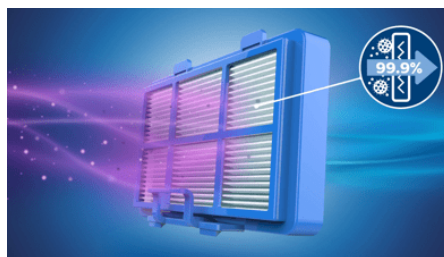

PHILIPS

Philips PowerPro Compact Безмешковый пылесос

FC9331/09

- 900 Вт
- PowerCyclone 5
- Фильтр Allergy H13

Собирает 99,9 %* мелкой пыли

Гигиеничная очистка одной рукой

- Мотор 900 Вт для мощного всасывания
- Собирает 99,9 % пыли* для эффективной очистки
- PowerCyclone 5 дольше поддерживает максимальную мощность всасывания
- Система фильтрации Allergy H13 удерживает >99,9 % мелкой пыли
- Насадка для паркета с мягкими щетинками предотвращает появление царапин
- Насадка TriActive для тщательного всасывания через 3 отверстия
- Встроенная мягкая щетка
- Элементы соединения ActiveLock позволяют легко выполнять разнообразные задачи
- Конструкция пылесборника предназначена для гигиеничной очистки одной рукой
- Компактность и небольшой вес для удобной переноски

Мотор высокой мощности 900 Вт обеспечивает мощное всасывание для эффективной уборки.

Собирает 99,9 % пыли*

Насадка TriActive и высокая мощность всасывания обеспечат сбор 99,9 % мелкой пыли*.

Технология PowerCyclone 5

Технология PowerCyclone 5 ускоряет поток воздуха в цилиндрической камере для отделения пыли от воздуха, а также поддержания высокой производительности и мощности.

Фильтр Allergy H13

Полностью герметичная система фильтрации воздуха удерживает более 99,9 % мелкой пыли — включая пыльцу, шерсть животных и пылевых клещей — что превосходно подходит для людей, страдающих аллергией, а также для тех, кто требовательно относится к чистоте и гигиеничности. Уровень фильтрации эквивалентен HEPA 13**.

Насадка для паркета

Больше никаких царапин благодаря этой насадке с мягкими щетинками, специально созданными для бережной уборки твердых напольных покрытий.

Насадка TriActive

Насадка TriActive выполняет 3 действия одновременно. Специальная подошва очищает от пыли ковровые покрытия, в то время как через большое переднее отверстие всасываются большие частицы грязи и пыли. Воздух проходит через щетки по краям насадки, что помогает собирать пыль и грязь вдоль стен и предметов мебели.