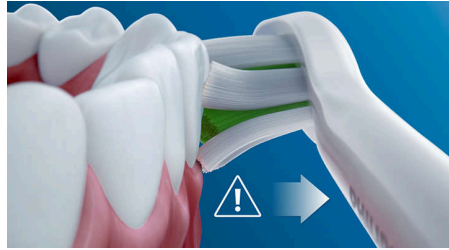

Liian paljon painetta?

Et ehkä itse huomaa, jos harjaat liian voimakkaasti, mutta paineanturilla varustettu sähköhammasharjasi pitää sinut ajan tasalla. Jos käytät liikaa voimaa, hammasharja ilmoittaa siitä äänimerkillä, jotta tiedät harjata pehmeämmin.