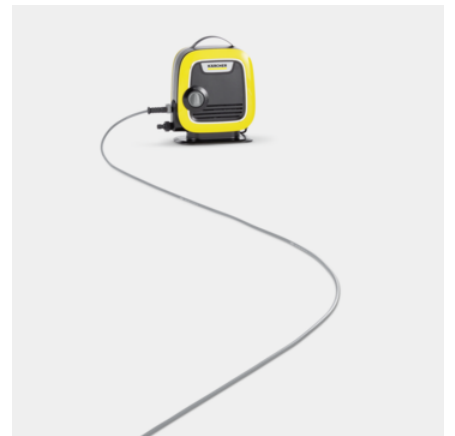

Erittäin ohut

PremiumFlex-korkeapaineletku

- Korkeapaineletku voidaan kelata ja purkaa ilman solmujen muodostumista.
- Maksimaalista joustoa pesun aikana.