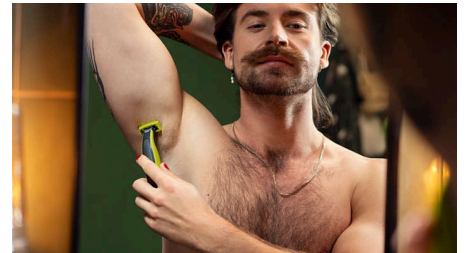

Helposti kiinnitettävä säleikkö

Liitä säleikkö herkkien ihoalueiden lisäsuojaksi.