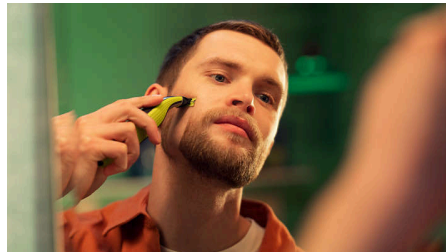

Aja partasi

OneBlade ei leikkaa partakarvoja yhtä läheltä ihoa kuin perinteinen terä, joten iho tuntuu miellyttävältä parranajon jälkeen. Voit ajaa

kaikenpituiset karvat kasvoistasi tai vartaloltasi kasvusuuntaa vastaan helposti. Mukana yksi terä kasvoille ja yksi vartalolle.