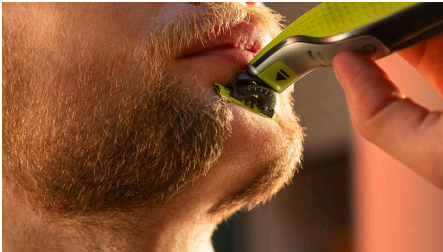

Innovatiivinen 360 asteen terä

Innovatiivinen 360 asteen terä kääntyy kaikkiin suuntiin seuraten tarkasti kasvojen muotoja. Muotoilun ansiosta ihokosketus ja hallinta säilyvät koko ajan. Haastavienkin ihoalueiden trimmaus ja ajelu käy helposti, nopeasti ja mukavasti.