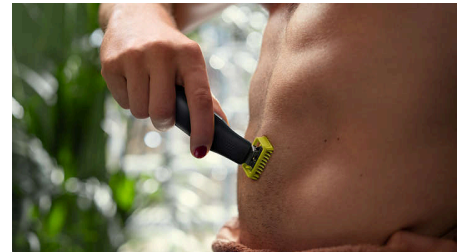

Helposti kiinnitettävä ohjauskampa

Liitä ohjauskampa (3 mm) ja trimmaa helposti mihin suuntaan tahansa.