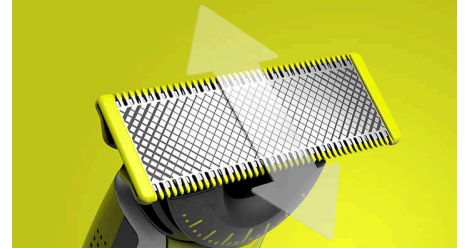

### Rajaa partasi

Rajaa partasi tarkasti kaksipuolisella terällä. Voit ajaa partasi kumpaankin suuntaan tahansa, joten näet koko ajan miten terä etenee. Viimeistelet tyylisi helposti ja nopeasti!

### Aja partasi

OneBlade ei leikkaa partakarvoja yhtä läheltä ihoa kuin perinteinen terä, joten iho tuntuu miellyttävältä parranajon jälkeen. Voit ajaa

kaikenpituiset karvat kasvoistasi tai vartaloltasi kasvusuuntaa vastaan helposti. Mukana yksi terä kasvoille ja yksi vartalolle.

### Kaksipuolinen terä

OneBlade myötäilee kasvojesi muotoja, joten voit trimmata ja ajaa partasi helposti ja miellyttävästi. Kaksipuolisen terän ansiosta voit rajata parran tarkasti ja ajaa parran kumpaankin suuntaan tahansa.