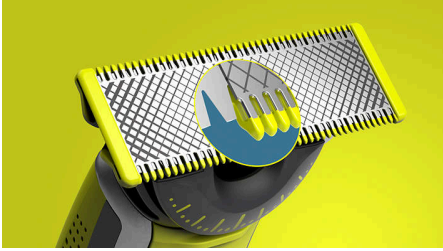

#### Helppokäyttöinen

- Kaksipuolinen terä: suunniteltu tarkaksi ja helposti hallittavaksi
- Käyttöä kestävä terä
- Helposti kiinnitettävä ohjauskampa (3 mm)
- Helposti kiinnitettävä säleikkö herkkien ihoalueiden suojaksi
- Lataa missä ja milloin tahansa
- Täysin vedenkestävä

#### Miellyttävä parranajo

- Rajaa partasi
- Aja partasi
- Innovatiivinen 360 asteen terä

#### Tasainen trimmausjälki

- Ainutlaatuinen OneBlade-tekniikka
- Säädettävä 5-in-1-ohjauskampa

### Ainutlaatuinen OneBlade-teknikka

Philips OneBlade on edistyksellinen parranajotekniikka. Se sopii kaiken pituisten ihokarvojen ajamiseen. Kaksinkertainen suojausjärjestelmä – pinnoite ja pyöristetyt kärjet – helpottaa parranajoa. Laitteen ajotekniikka sisältää nopeasti liikkuvan leikkuuosan (12 000 x minuutissa), joten pitkienkin karvojen ajelu sujuu tehokkaasti ja mukavasti.