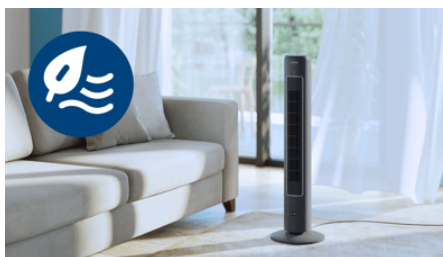

Jäljittelee luonnollista tuulta

Luonnollista ilmavirtaa jäljittelevä tila luo huoneeseen ulkoilmaa muistuttavan raikkaan tunnelman, joten voit nauttia luonnollisemmasta ja virkistävämmästä sisäilmasta.