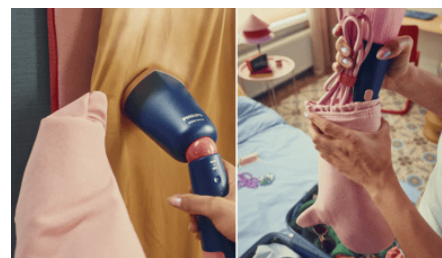

2-in-1 GlovePouch-matkapussi

Philipsin 5000 Series kannettavalla höyrystimellä on oma 2-in-1-matkapussi, jotta voit pitää laitteen siististi tallessa ja turvassa kolhuilta. Voit höyryttää mukaan ottamasi asun turvallisesti muutamassa minuutissa, sillä pussi on samalla hansikas, joka suojaa sinua höyryn aiheuttamilta palovammoilta sekä kotona että matkoilla.