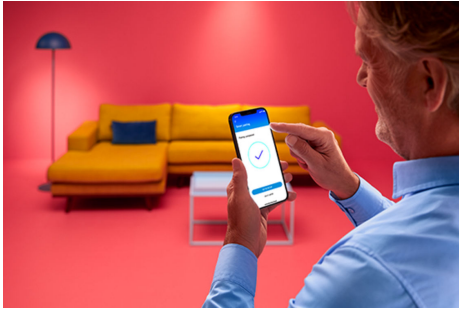

Kronljus 40 W C37 E14 x 2

Skapa trivsel hemma med hjälp av denna smarta, kronljusformade WiZ LED-glödlampa. Belys med olika varma och kalla vita nyanser beroende på om du vill fokusera eller koppla av. Du kan ställa in scheman för att slå på och stänga av lampor enligt dina dagliga eller veckovisa rutiner. Du kan också styra lamporna med hjälp av din smartphone eller din röst, alternativt via fjärråtkomst om du inte är hemma. WiZ-lampor ansluter till din befintliga Wi-Fi-router, ingen ytterligare enhet behövs.

PRODUKTFÖRDELAR

- Inställbar vit smart ljuskälla
- Upp till 470 lumen
- Enkel plug and play
- Styr med app eller röst

Smarta belysningsfunktioner som är enkla att ställa in

Få tillgång till de smarta funktionerna direkt genom att ansluta WIZ-lampan till ditt Wi-Fi-nätverk. Styr belysningen när du inte är hemma genom att schemalägga lamporna så att de tänds och släcks automatiskt. Du behöver inte installera extra produkter såsom nav eller port!

Exklusivt SpaceSense™-ljus som slås på med rörelse

Tekniken SpaceSense i WIZ omvandlar dina lampor till rörelsesensorer. Med minst två WIZ-lampor i ett rum kan du aktivera funktionen SpaceSense i WIZ-appen och få lamporna att tändas och släckas automatiskt med rörelsedetektering. Det är enkelt. Det är SpaceSense. Det är WIZ.

Skapa en perfekt ljusscen

Skapa en egen blandning av olika färgstarka och vita ljuslägen för en perfekt stämning för alla tillfällen. Spara den nya scenen och välj den när du vill med WIZ-appen eller rösten.