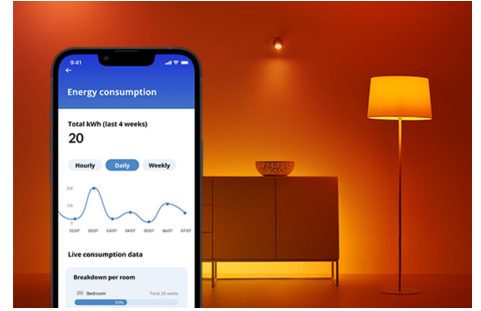

Kronljus 40 W C37 E14 x 2

Skapa trivsel hemma med hjälp av denna smarta, kronljusformade WiZ LED-glödlampa. Belys med olika varma och kalla vita nyanser beroende på om du vill fokusera eller koppla av. Du kan ställa in scheman för att slå på och stänga av lampor enligt dina dagliga eller veckovisa rutiner. Du kan också styra lamporna med hjälp av din smartphone eller din röst, alternativt via fjärråtkomst om du inte är hemma. WiZ-lampor ansluter till din befintliga Wi-Fi-router, ingen ytterligare enhet behövs.

PRODUKTFÖRDELAR

- Inställbar vit smart ljuskälla
- Upp till 470 lumen
- Enkel plug and play
- Styr med app eller röst

Smarta belysningsfunktioner som är enkla att ställa in

Få tillgång till de smarta funktionerna direkt genom att ansluta WIZ-lampan till ditt Wi-Fi-nätverk. Styr belysningen när du inte är hemma genom att schemalägga lamporna så att de tänds och släcks automatiskt. Du behöver inte installera extra produkter såsom nav eller port!

Exklusivt SpaceSense™-ljus som slås på med rörelse

Tekniken SpaceSense i WIZ omvandlar dina lampor till rörelsesensorer. Med minst två WIZ-lampor i ett rum kan du aktivera funktionen SpaceSense i WIZ-appen och få lamporna att tändas och släckas automatiskt med rörelsedetektering. Det är enkelt. Det är SpaceSense. Det är WIZ.

Skapa en perfekt ljusscen

Skapa en egen blandning av olika färgstarka och vita ljuslägen för en perfekt stämning för alla tillfällen. Spara den nya scenen och välj den när du vill med WIZ-appen eller rösten.