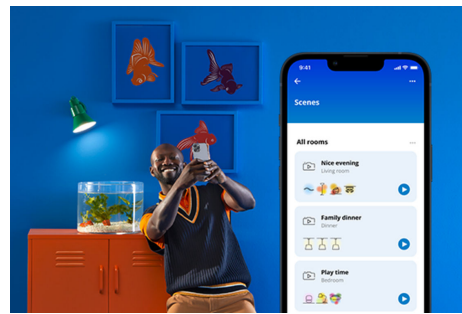

TUOTENOSTOT

- Full color -älylamppu
- Jopa 806 luumenia
- Helppo asennus
- Ohjaus sovelluksella tai äänellä

Älykäs valaistus helposti

Nauti älyominaisuuksien eduista välittömästi yhdistämällä WiZ-lamppu Wi-Fi-verkkoosi. Ohjaa älyvaloja helposti, kun olet poissa kotoa, sekä ajasta valot syttymään ja sammumaan automaattisesti. Et tarvitse tähän mitään lisälaitteita, kuten siltalaitetta tai yhdyskäytävää!

Ainutlaatuinen SpaceSense™-valo, joka syttyy liikkeestä

WiZin SpaceSense-tekniikan ansiosta valaistuksesi toimii liiketunnistimena. Kun huoneessa on vähintään kaksi WiZ-lamppua, voit aktivoida SpaceSense-ominaisuuden WiZ-sovelluksessa ja määrittää valot syttymään ja sammumaan automaattisesti liiketunnistuksen avulla. Se on helppoa. Se on SpaceSense. Tätä on WiZ.

Luo täydellinen valaistusasetus

Yhdistele valkoisen ja värikkään valon sävyjä haluamasi tunnelman luomiseksi. Tallenna uusi valaistusasetus, niin voit käyttää sitä koska tahansa WiZ-sovelluksella tai ääniohjauksella.

Ohjaa älykästä valaistusta haluamallasi tavalla

WiZin avulla voit ohjata älykästä valaistusta useilla tavoilla. Säädä valaistusta älypuhelimella, äänikomennoilla, WiZ-älykytkimellä tai käyttämällä olemassa olevaa seinäkytkintä vaihtaaksesi kahden suosikitilan välillä. Toimii Google Home, Alexan ja Siri-pikakomentojen kanssa.