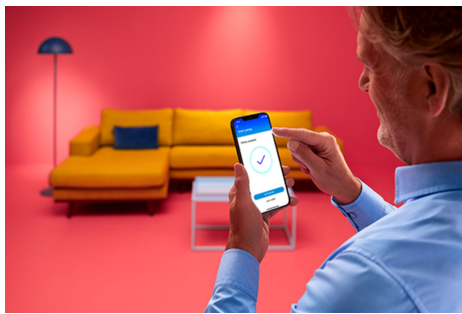

Lamppu 8,8 W (vastaa 60 W) E27 x2

WiZ LED A60 full color -lamppu tuo älykkään valaistuksen elämääsi. Voit asettaa lampun mihin tahansa valaisimeen ja luoda haluamasi tunnelman 16 miljoonan värin ja lämpimästä viileään säädettävän valkoisen valon avulla. Voit ajastaa valot syttymään ja sammumaan päivittäisten tai viikoittaisten rutiiniesi mukaan, ohjata valaistusta älypuhelimella tai äänellä ja säätää valaistusta etänä myös poissa ollessasi. WiZ-valot voi yhdistää Wi-Fi-verkkoon ilman lisälaitteita.

TUOTENOSTOT

- Full color -älylamppu
- Jopa 806 luumenia
- Helppo asennus
- Ohjaus sovelluksella tai äänellä

Älykäs valaistus helposti

Nauti älyominaisuuksien eduista välittömästi yhdistämällä WiZ-lamppu Wi-Fi-verkkoosi. Ohjaa älyvaloja helposti, kun olet poissa kotoa, sekä ajasta valot syttymään ja sammumaan automaattisesti. Et tarvitse tähän mitään lisälaitteita, kuten siltalaitetta tai yhdyskäytävää!

Ainutlaatuinen SpaceSense™-valo, joka syttyy liikkeestä

WiZin SpaceSense-tekniikan ansiosta valaistuksesi toimii liiketunnistimena. Kun huoneessa on vähintään kaksi WiZ-lamppua, voit aktivoida SpaceSense-ominaisuuden WiZ-sovelluksessa ja määrittää valot syttymään ja sammumaan automaattisesti liiketunnistuksen avulla. Se on helppoa. Se on SpaceSense. Tätä on WiZ.

Ohjaa älykästä valaistusta haluamallasi tavalla

WiZin avulla voit ohjata älykästä valaistusta useilla tavoilla. Säädä valaistusta älypuhelimella, äänikomennoilla, WiZ-älykytkimellä tai käyttämällä olemassa olevaa seinäkytkintä vaihtaaksesi kahden suosikitilan välillä. Toimii Google Home, Alexan ja Siri-pikakomentojen kanssa.