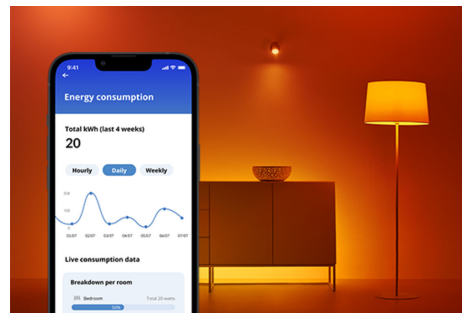

Seuraa energiankulutustasi

Saat yleiskuvan valaistuksen energiankulutuksesta WiZ-sovelluksessa. Viikoittaisen tai päivittaisen raportin avulla pysyt helposti ajan tasalla kotisi energiankulutuksesta.