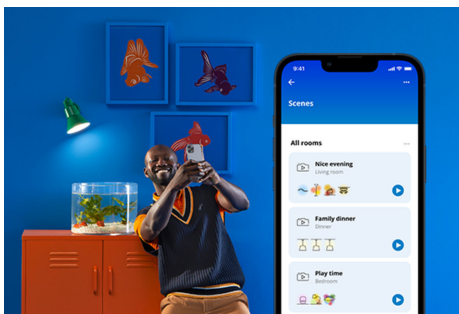

Luo täydellinen valaistusasetus

Yhdistele valkoisen ja värikkään valon sävyjä haluamasi tunnelman luomiseksi. Tallenna uusi valaistusasetus, niin voit käyttää sitä koska tahansa WiZ-sovelluksella tai ääniohjauksella.