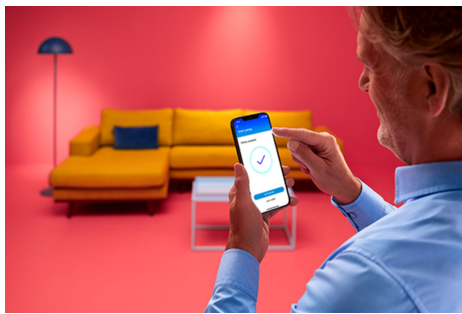

## Lamppu 100 W A67 E27

Loistava värivalikoima! Tavanomainen A67-muoto on harhaanjohtava, sillä nämä tehokkaat suuret LED-lamput eivät ole todellakaan tavallisia. Valittavanasi on miljoonia värejä, joista löytyy sopiva tilanteeseen kuin tilanteeseen – niin riehakkaisiin juhliin, tyylikkäille illallisille kuin rentoutumiseen sohvalla hyvää leffaa katsomalla. Voit myös ajastaa automaattiset siirtymät vaihtuvien tarpeiden ja mielialojen mukaan. Voit ohjata valoa Wi-Fi-yhteydellä ja WiZ-sovelluksella, WiZ-kytkimellä tai äänelläsi.

## Älykäs valaistus helposti

Nauti älyominaisuuksien eduista välittömästi yhdistämällä WiZ-lamppu Wi-Fi-verkkoosi. Ohjaa älyvaloja helposti, kun olet poissa kotoa, sekä ajasta valot syttymään ja sammumaan automaattisesti. Et tarvitse tähän mitään lisälaitteita, kuten siltalaitetta tai yhdyskäytävää!