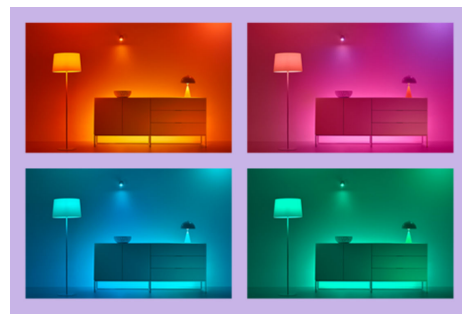

Miljoonat värit ja vaihtuvat valotilat piristävät päivääsi

Valitse mikä tahansa valon väri tai käytä dynaamista valotilaa. Esimerkiksi Takka- tai Valtameri-tila auttaa sinua luomaan hämmästyttävän tunnelman ja kohottamaan mielialaasi.