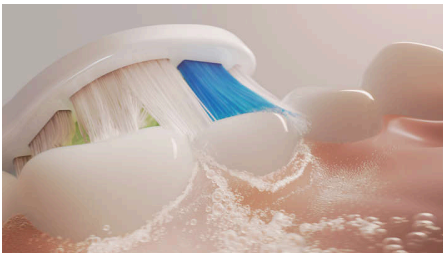

Luotettava Sonicare-hammasharjaus

Koe puhtaus, jonka jo miljoonat käyttäjät ovat valinneet. Philips Sonicare -hammasharjat puhdistavat hampaat ja ikenet hellävaraisesti

mutta tehokkaasti jopa 62 000 harjasten liikkeellä. Sonicare- nestetoiminto auttaa harjaksia puhdistamisessa ohjaamalla nestettä syvälle hampaiden väliin ja ienrajaa myöten.