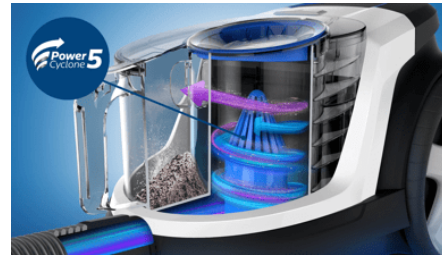

PHILIPS

Philips PowerPro Compact Безмешковый пылесос

FC9330/09

- Насадка TriActive
- PowerCyclone 5
- Фильтр Allergy H13

Собирает 99,9 %* мелкой пыли

Высокая эффективность уборки с энергоэффективным мотором

Мотор высокой мощности 900 Вт обеспечивает мощное всасывание для эффективной уборки.

Собирает 99,9 % пыли*

Насадка TriActive и высокая мощность всасывания обеспечат сбор 99,9 % мелкой пыли*.

Технология PowerCyclone 5

Встроенная мягкая щетка

Щетка для пыли встроена в ручку, поэтому при необходимости очистки мебели и обивки она всегда будет под рукой.

Насадка TriActive

Насадка TriActive выполняет 3 действия одновременно. Специальная подошва очищает от пыли ковровые покрытия, в то время как через большое переднее отверстие всасываются большие частицы грязи и пыли. Воздух проходит через щетки по краям насадки, что помогает собирать пыль и грязь вдоль стен и предметов мебели.

Элементы соединения ActiveLock

Элементы соединения ActiveLock позволяют устанавливать насадки на телескопическую трубку одним движением.

Технические характеристики

Общие характеристики

Основной материал: Пластик
Цвет: Красный цвет "Монца"
Тип продукта: Безмешковый пылесос
Уровень шума (станд.): 76 дБ
Емкость пылесборника: 1,5 л
Гарантия: 2 г
Декларация соответствия ЕС: Да
Радиус действия: 9 м
Входная мощность (IEC): 750 Вт
Входная мощность (макс): 900 Вт
Фильтр защиты электродвигателя: Моющийся фильтр
Выходной фильтр: HEPA: фильтрует >99,9 %
Соединительная деталь трубки: ActiveLock
Ручка для переноски: Спереди
Регулятор мощности: Нет
Тип трубки: Металлическая, телескопическая, из двух частей
Тип колес: Резиновые
Хранение аксессуаров: Защелка трубки
Парковочное положение: По вертикали и по горизонтали
Технология: PowerCyclone 5
Длина шнура: 6 м