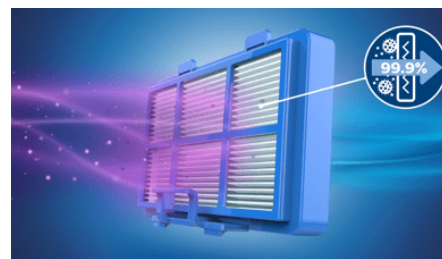

Легкая и компактная

Компактный и легкий дизайн позволяют с удобством хранить и переносить пылесос.

Фильтр Allergy H13

Полностью герметичная система фильтрации воздуха удерживает более 99,9 % мелкой пыли — включая пыльцу, шерсть животных и пылевых клещей — что превосходно подходит для людей, страдающих аллергией, а также для тех, кто требовательно относится к чистоте и гигиеничности. Уровень фильтрации эквивалентен HEPA 13**.