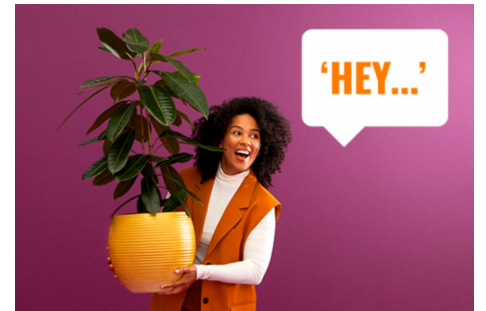

Ohjaa älykästä valaistusta haluamallasi tavalla

WiZin avulla voit ohjata älykästä valaistusta useilla tavoilla. Säädä valaistusta älypuhelimella, äänikomennoilla, WiZ-älykytkimellä tai käyttämällä olemassa olevaa seinäkytkintä vaihtaaksesi kahden suosikkitalan välillä. Toimii Google Homen, Alexan ja Siri-pikakomentojen kanssa.