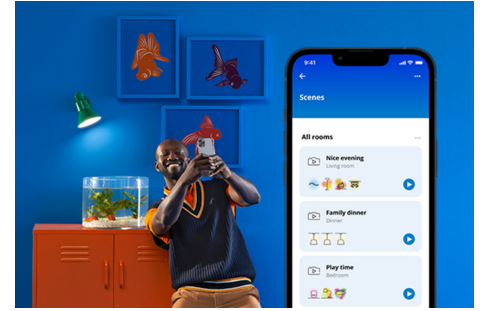

Filament-lamppu Amber 25 W C35 E14

Älykäs WiZ LED Vintage -kynttilälamppu tuo ihmiskeskeisen valaistuksen elämäsi. Klassisessa lampussa on meripihkankeltainen pinnoite, ja se soveltuu erinomaisesti koristeellisiin valaisimiin, joissa on keskikokoinen E14-kanta. Luo haluamasi tunnelma valitsemalla lämpimästä viileään valkoiseen vaihtelevista sävyistä tilanteeseen sopivin. Voit ajastaa valot syttymään ja sammumaan päivittäisten tai viikoittaisten rutiiniesi mukaan, ohjata valaistusta älypuhelimella tai äänellä ja säätää valaistusta etänä myös poissa ollessasi. WiZ-valot voi yhdistää nykyiseen Wi-Fi-verkkoosi ilman lisälaitteita.

TUOTENOSTOT

- Säädettävä valkoinen älylamppu
- Jopa 370 luumenia
- Helposti asennettava
- Ohjaus sovelluksella tai äänellä

Älykäs valaistus helposti

Nauti älyominaisuuksien eduista välittömästi yhdistämällä WiZ-lamppu Wi-Fi-verkkoosi. Ohjaa älyvaloja helposti, kun olet poissa kotoa, sekä ajasta valot syttymään ja sammumaan automaattisesti. Et tarvitse tähän mitään lisälaitteita, kuten siltalaitetta tai yhdyskäytävää!

Luo täydellinen valaistusasetus

Yhdistele valkoisen ja värikkään valon sävyjä haluamasi tunnelman luomiseksi. Tallenna uusi valaistusasetus, niin voit käyttää sitä koska tahansa WiZ-sovelluksella tai ääniohjauksella.

WiZin avulla voit ohjata älykästä valaistusta useilla tavoilla. Säädä valaistusta älypuhelimella, äänikomennoilla, WiZ-älykytkimellä tai käyttämällä olemassa olevaa seinäkytkintä vaihtaaksesi kahden suosikkitalan välillä. Toimii Google Homen, Alexan ja Siri-pikakomentojen kanssa.