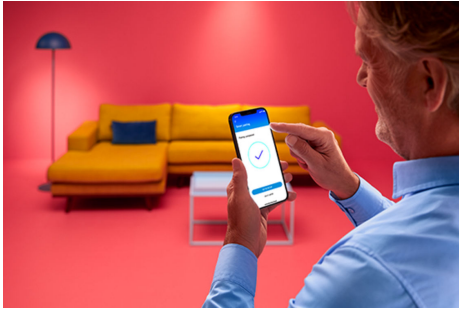

Filament-lamppu Amber 25 W C35 E14

Älykäs WiZ LED Vintage -kynttilälamppu tuo ihmiskeskeisen valaistuksen elämäsi. Klassisessa lampussa on meripihkankeltainen pinnoite, ja se soveltuu erinomaisesti koristeellisiin valaisimiin, joissa on keskikokoinen E14-kanta. Luo haluamasi tunnelma valitsemalla lämpimästä viileään valkoiseen vaihtelevista sävyistä tilanteeseen sopivin. Voit ajastaa valot syttymään ja sammumaan päivittäisten tai viikoittaisten rutiiniesi mukaan, ohjata valaistusta älypuhelimella tai äänellä ja säätää valaistusta etänä myös poissa ollessasi. WiZ-valot voi yhdistää nykyiseen Wi-Fi-verkkoosi ilman lisälaitteita.

TUOTENOSTOT

- Säädettävä valkoinen älylamppu
- Jopa 370 luumenia
- Helposti asennettava
- Ohjaus sovelluksella tai äänellä

Älykäs valaistus helposti

Nauti älyominaisuuksien eduista välittömästi yhdistämällä WiZ-lamppu Wi-Fi-verkkoosi. Ohjaa älyvaloja helposti, kun olet poissa kotoa, sekä ajasta valot syttymään ja sammumaan automaattisesti. Et tarvitse tähän mitään lisälaitteita, kuten siltalaitetta tai yhdyskäytävää!

WiZin avulla voit ohjata älykästä valaistusta useilla tavoilla. Säädä valaistusta älypuhelimella, äänikomennoilla, WiZ-älykytkimellä tai käyttämällä olemassa olevaa seinäkytkintä vaihtaaksesi kahden suosikkitalan välillä. Toimii Google Homen, Alexan ja Siri-pikakomentojen kanssa.