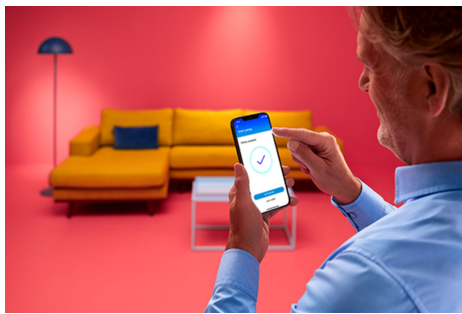

Kynttilälamppu 40 W C37 E14 x2

Älykäs WiZ LED -kynttilälamppu tuo ihmiskeskeisen valaistuksen elämäsi. Valaistuksen lämpimästä viileään valkoiseen vaihtelevat sävyt auttavat sinua keskittymään tai rentoutumaan. Voit ajastaa valot syttymään ja sammumaan päivittäisten tai viikoittaisten rutiiniesi mukaan, ohjata valaistusta älypuhelimella tai äänellä ja säätää valaistusta etänä myös poissa ollessasi. WiZ-valot voi yhdistää nykyiseen Wi-Fi-verkkoosi ilman lisälaitteita.

TUOTENOSTOT

- Tunable white -älylamppu
- Jopa 470 luumenia
- Helposti asennettava
- Ohjaus sovelluksella tai äänellä

Älykäs valaistus helposti

Nauti älyominaisuuksien eduista välittömästi yhdistämällä WIZ-lamppu Wi-Fi-verkkoosi. Ohjaa älyvaloja helposti, kun olet poissa kotoa, sekä ajasta valot syttymään ja sammumaan automaattisesti. Et tarvitse tähän mitään lisälaitteita, kuten siltalaitetta tai yhdyskäytävää!

Ainutlaatuinen SpaceSense™-valo, joka syttyy liikkeestä

WiZin SpaceSense-tekniikan ansiosta valaistuksesi toimii liiketunnistimena. Kun huoneessa on vähintään kaksi WiZ-lamppua, voit aktivoida SpaceSense-ominaisuuden WiZ-sovelluksessa ja määrittää valot syttymään ja sammumaan automaattisesti liiketunnistuksen avulla. Se on helppoa. Se on SpaceSense. Tätä on WiZ.