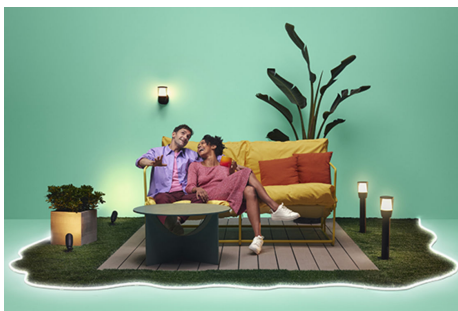

Luo täydellinen valaistusasetus ulkokäyttöön

Yhdistele valkoisen ja värikkään valon sävyjä täydellisen puutarhatunnelman luomiseksi. Tallenna asetukset, niin voit valita sen milloin tahansa sovelluksella, ääniohjauksella tai ohjaustarvikkeella.