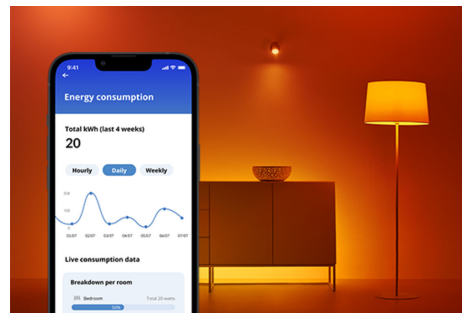

Kynttilälamppu 40 W C37 E14 x2

Älykäs WiZ LED -kynttilälamppu tuo ihmiskeskeisen valaistuksen elämäsi. Valaistuksen lämpimästä viileään valkoiseen vaihtelevat sävyt auttavat sinua keskittymään tai rentoutumaan. Voit ajastaa valot syttymään ja sammumaan päivittäisten tai viikoittaisten rutiiniesi mukaan, ohjata valaistusta älypuhelimella tai äänellä ja säätää valaistusta etänä myös poissa ollessasi. WiZ-valot voi yhdistää nykyiseen Wi-Fi-verkkoosi ilman lisälaitteita.

TUOTENOSTOT

- Tunable white -älylamppu
- Jopa 470 luumenia
- Helposti asennettava
- Ohjaus sovelluksella tai äänellä

Älykäs valaistus helposti

Nauti älyominaisuuksien eduista välittömästi yhdistämällä WIZ-lamppu Wi-Fi-verkkoosi. Ohjaa älyvaloja helposti, kun olet poissa kotoa, sekä ajasta valot syttymään ja sammumaan automaattisesti. Et tarvitse tähän mitään lisälaitteita, kuten siltalaitetta tai yhdyskäytävää!

Ainutlaatuinen SpaceSense™-valo, joka syttyy liikkeestä

WiZin SpaceSense-tekniikan ansiosta valaistuksesi toimii liiketunnistimena. Kun huoneessa on vähintään kaksi WiZ-lamppua, voit aktivoida SpaceSense-ominaisuuden WiZ-sovelluksessa ja määrittää valot syttymään ja sammumaan automaattisesti liiketunnistuksen avulla. Se on helppoa. Se on SpaceSense. Tätä on WiZ.

Seuraa energiankulutustasi

Saat yleiskuvan valaistuksen energiankulutuksesta WiZ-sovelluksessa. Viikoittaisen tai päivittaisen raportin avulla pysyt helposti ajan tasalla kotisi energiankulutuksesta.

Aseta valaistus aikataulusi mukaan