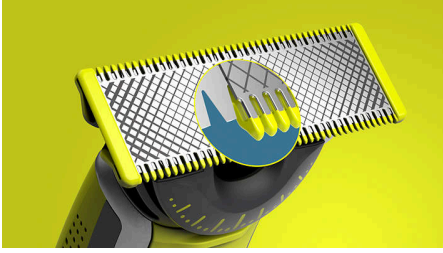

#### Helppokäyttöinen

- Kaksipuolinen terä: suunniteltu tarkaksi ja helposti hallittavaksi
- Käyttöä kestävä terä
- Helposti kiinnitettävä ohjauskampa (3 mm)
- Helposti kiinnitettävä säleikkö herkkien ihoalueiden suojaksi
- Lataa missä ja milloin tahansa
- Täysin vedenkestävä

#### Miellyttävä parranajo

- Rajaa partasi
- Aja partasi
- Innovatiivinen 360 asteen terä

#### Tasainen trimmausjälki

- Ainutlaatuinen OneBlade-tekniikka
- Säädettävä 5-in-1-ohjauskampa

### Ainutlaatuinen OneBlade-teknikka

Philips OneBlade on edistyksellinen parranajotekniikka. Se sopii kaiken pituisten ihokarvojen ajamiseen. Kaksinkertainen suojausjärjestelmä – pinnoite ja pyöristetyt kärjet – helpottaa parranajoa. Laitteen ajotekniikka sisältää nopeasti liikkuvan leikkuuosan (12 000 x minuutissa), joten pitkienkin karvojen ajelu sujuu tehokkaasti ja mukavasti.