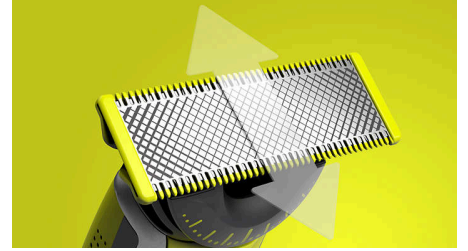

### Rajaa partasi

Rajaa partasi tarkasti kaksipuolisella terällä. Voit ajaa partasi kumpaankin suuntaan tahansa, joten näet koko ajan miten terä etenee. Viimeistelet tyylisi helposti ja nopeasti!

### Aja partasi

OneBlade ei leikkaa partakarvoja yhtä läheltä ihoa kuin perinteinen terä, joten iho tuntuu miellyttävältä parranajon jälkeen. Voit ajaa

kaikenpituiset karvat kasvoistasi tai vartaloltasi kasvusuuntaa vastaan helposti. Mukana yksi terä kasvoille ja yksi vartalolle.

### Kaksipuolinen terä

OneBlade myötäilee kasvojesi muotoja, joten voit trimmata ja ajaa partasi helposti ja miellyttävästi. Kaksipuolisen terän ansiosta voit rajata parran tarkasti ja ajaa parran kumpaankin suuntaan tahansa.