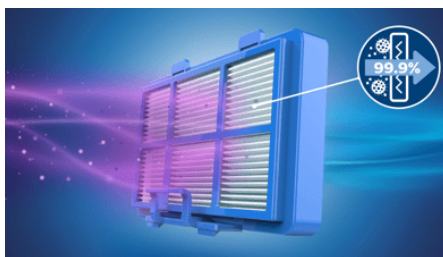

AirflowMax-tekniikka

Ainutlaatuisen muotoilun ansiosta pölysäiliö on entistä tilavampi, ja tukkeutumaton pölypussi tehostaa ilmankiertoa. Tämä mahdollistaa tehokkaan imutehon aina pölypussin täyttymiseen asti.

Allergy H13 -suodatin

Allergy H13 -suodatinjärjestelmä kerää yli 99,9 % pienistä pölyhiukkasista, kuten siitepölystä, eläinten karvoista ja pölypungeista. Sopii täydellisesti allergikoille. Suodatustaso on HEPA 13**.