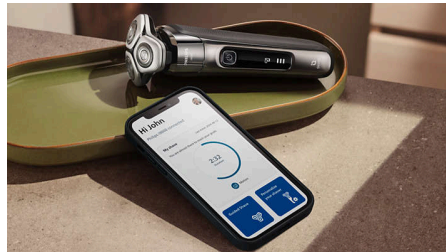

Paranna tehokkuutta sovelluksen avulla

Tehosta rutiineja ja tekniikoita yhdistämällä parranajokone sovellukseen. Saat reaaliaikaisia ohjeita ja henkilökohtaisia vinkkejä, jotta voit näyttää hyvältä ja tuntea olosi hyväksi joka päivä.

X9002/10