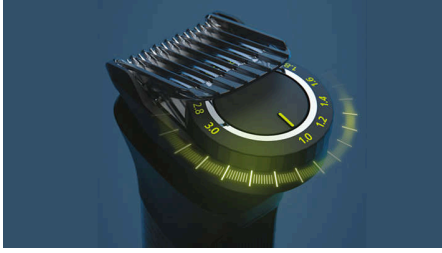

Kohokohdat

Tarkkuusohjauskampa

Patentoidussa ohjauskammassa on 11 pituusasetusta 1–3 mm, jotta saat tasaisen leikkauksen juuri sen pituisena kuin haluat.