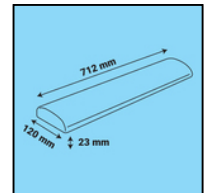

Wrist Rest Pro XXL

Varunr:

520-36

EAN:

5705730520365

Sandberg Wrist Rest Pro XXL gör det bekvämt att arbeta längre stunder i taget med tangentbord och mus. Håller sig på plats tack vare den halksäkra undersidan, även när du gör snabba musrörelser eller skriver på tangentbordet. Sömmade kanter som inte fransar sig.

Mer information:
 www.sandberg.world

Sandberg Wrist Rest Pro XXL

Specifikationer

Anti-slip PU leather on bottom side
Locked edge
Dimensions: 712 x 120 x 23 mm

Support och hämtning:
<https://sandberg.world/support/Gel-Wrist-Rest-Pro-XXL>

Presscitat

Paketinformation

1 Sandberg Wrist Rest Pro XXL

Mått

	Produkt	Paket
Höjd (cm)	71.50	74.50
Bredd (cm)	12.00	13.20
Djup (cm)	2.30	3.20
Vikt (g)	253.00	320.00

Produkt:
www.sandberg.world/product/Gel-Wrist-Rest-Pro-XXL