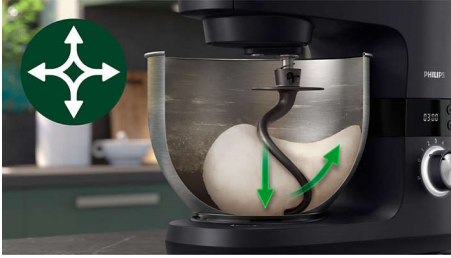

Yleiskone

Taikinakoukut, vispilä ja sekoitin 5,5 litran kulho, Tehokas 1000 W:n moottori, 8 nopeusasetusta

HR7962/01

Kohokohdat

ProKnead-tekniikka

Ainutlaatuinen tekniikka jäljittelee käden liikettä painamalla ja venyttämällä taikinaa yhtä aikaa, jolloin saat täydellisen, vaivattoman ja elastisen taikinan vain 3 minuutissa.*