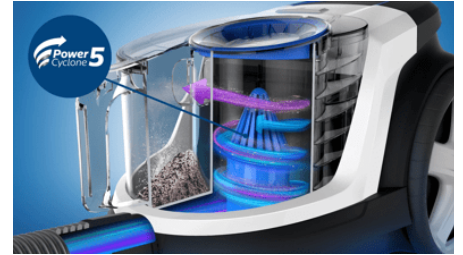

PHILIPS

Philips PowerPro Compact Pölypussiton imuri

FC9331/09

- 900 W
- PowerCyclone 5
- Allergy H13 -suodatin

Kerää 99,9 %* hienopölystä

Hygieeninen tyhjennys yhdellä kädellä

- 900 watin moottori takaa imutehon
- Kerää 99,9 % pölystä* ja takaa erinomaisen siivoustehon
- PowerCyclone 5 säilyttää imutehon parempana pidempään
- Allergy H13 -suodatinjärjestelmä kerää yli 99,9 % pölyhiukkasista
- Pehmeäharjaksinen parkettisuutin suojaa lattiaa naarmuilta
- TriActive-suutin tehokkaaseen kolmivaiheiseen puhdistukseen
- Integroitu pehmeä harja
- ActiveLock-liittimien avulla imuri mukautuu helposti eri käyttötarkoituksiin
- Pölysäiliön voi tyhjentää hygieenisesti yhdellä kädellä
- Pieni koko ja keveys helpottavat kantamista

*Kerää 99,9 % pölystä kivilta lattioilta ja raoista (IEC62885-2).

***Standardin EN60312-1-2017 mukaisesti testattu suodatustaso on HEPA 13.

Kohokohdat

Tehokas 900 W:n moottori

Tehokas 900 watin moottori takaa erinomaisen imutehon ja siivousjäljen.

Kerää 99,9 % pölystä*

TriActive-suutin ja suuri imuteho takaavat, että imuroit 99,9 % hienosta pölystä.*

PowerCyclone 5 -tekniikka

PowerCyclone 5 -tekniikka kiihdyttää ilmvirtaa sylinterin muotoisessa kammiossa ja poistaa pölyn tehokkaasti ilmasta, minkä ansiosta suorituskyky ja imuteho pysyvät tehokkaina pidempään.

Parkettisuutin

Erityisesti koviin lattiapintojen puhdistukseen suunniteltu suutin, jossa on pehmeät harjakset. Ei naarmuta lattiaa.

TriActive-suutin

TriActive-suutin käyttää kolmea siivoustoimintoa yhdellä vedolla. Sen etuosan suurempi imuaukko imee isommat roskat ja erikoismuotoiltu pohjalevy avaa lattiamattoa, jotta syvälekin painunut pöly saadaan imettyä. Suuttimen sivuilla olevat imuaukot ja harjat keräävät myös seinän ja huonekalujen vierustoilla olevat roskat.