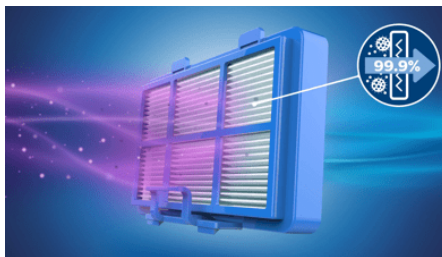

PHILIPS

Philips PowerPro Compact Pölypussiton imuri

FC9331/09

- 900 W
- PowerCyclone 5
- Allergy H13 -suodatin

Kerää 99,9 %* hienopölystä

Hygieeninen tyhjennys yhdellä kädellä

- 900 watin moottori takaa imutehon
- Kerää 99,9 % pölystä* ja takaa erinomaisen siivoustehon
- PowerCyclone 5 säilyttää imutehon parempana pidempään
- Allergy H13 -suodatinjärjestelmä kerää yli 99,9 % pölyhiukkasista
- Pehmeäharjaksinen parkettisuutin suojaa lattiaa naarmuilta
- TriActive-suutin tehokkaaseen kolmivaiheiseen puhdistukseen
- Integroitu pehmeä harja
- ActiveLock-liittimien avulla imuri mukautuu helposti eri käyttötarkoituksiin
- Pölysäiliön voi tyhjentää hygieenisesti yhdellä kädellä
- Pieni koko ja keveys helpottavat kantamista

*Kerää 99,9 % pölystä kivilta lattioilta ja raoista (IEC62885-2).

***Standardin EN60312-1-2017 mukaisesti testattu suodatustaso on HEPA 13.

Kohokohdat

Tehokas 900 W:n moottori

Tehokas 900 watin moottori takaa erinomaisen imutehon ja siivousjäljen.

Kerää 99,9 % pölystä*

TriActive-suutin ja suuri imuteho takaavat, että imuroit 99,9 % hienosta pölystä.*

PowerCyclone 5 -tekniikka

PowerCyclone 5 -tekniikka kiihdyttää ilmvirtaa sylinterin muotoisessa kammiossa ja poistaa pölyn tehokkaasti ilmasta, minkä ansiosta suorituskyky ja imuteho pysyvät tehokkaina pidempään.

Allergy H13 -suodatin

Täysin tiivis suodatusjärjestelmä kerää yli 99,9 % hienojakoisista pölyhiukkasista, kuten siitepölystä, eläinten karvoista ja pölypungeista. Järjestelmä sopii allergikkojen tarpeisiin ja tavanomaista korkeampaa hygieniatasoa vaativiin oloihin. Suodatustaso on HEPA 13**.