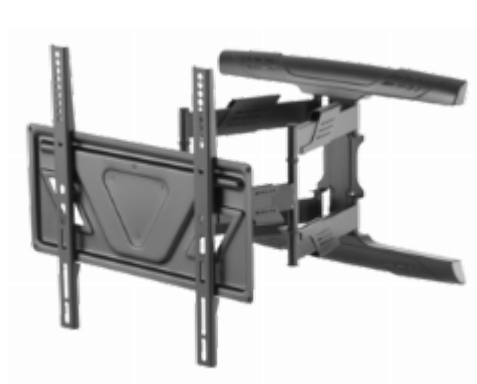

OFFICE Fullt-artikulerande väggfäste, Ultra-Slim, låg-profil, 32"-70", 45 kg, svart

DELTACO

- 5-årig garanti
- Tilta: 7° -15°
- Svängbar: +60° ~ -60°
- Slimmad design, låg profil (41 ~ 475 mm)
- Fri Tiltande Design: för bästa betraktningvinkel
- Inbyggd nivåjustering: säkerställer perfekt positionering: +3° ~ -3°
- Kabelhantering: döljer elegant alla kablar som är anslutna till skärmar

Tv-apparater och skärmar blir bara tunnare och tunnare, väggfästen måste hänga med! ARM-0258 är ett ultra slimmat väggfäste som placerar din tv så nära som 41 mm från väggen - samtidigt som den har förmågan att fullt-artikulera horisontellt!

Tilta upp till 15° för att minska bländning och för att optimera betraktningvinkeln. både väggplatta och kabelöverdrag är mönstrade med prickar, vilket bidrar till ett unikt och attraktivt utseende. Väggfästet är VESA kompatibelt med måtten 200x200, 300x200, 300x300, 400x200, 400x300, 400x400.

Förpackningen innehåller: Väggfäste, monteringskit för vägg, monteringskit för skärm och manual.

Dimensioner: (BxDxH) 475 x 490 x 430 mm

SPECIFIKATIONER

Färg	Svart
Produkt djup	430 mm
Produkt höjd	515 mm
Produktvikt	6.55 kg
Produkt bredd	475 mm
Garanti	5 år
Tilt	1
Panorering	1
Skärmstorlek	32"-70"
Monteringstyp	Vägg
Justerbar	Sväng, Tilta
Maxvikt	45 kg
VESA-standard	200x200, 300x200, 300x300, 400x200, 400x300, 400x400