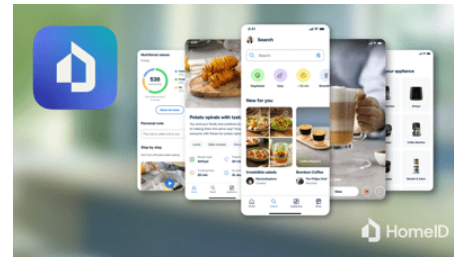

Maukkaita Airfryer-reseptejä

Tutustu satoihin* herkullisiin, nopeasti valmistuviin ja terveellisiin Airfryer-resepteihin. HomeID-reseptit ovat ravitsemusasiantuntijoiden valitsemia, joten hyvien valintojen tekeminen on helppoa joka päivä.