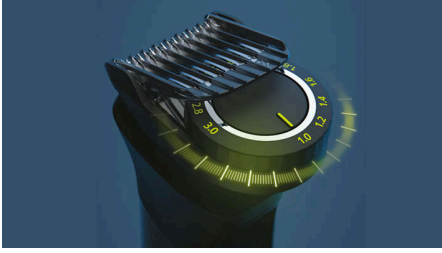

Series 7000

Kohokohdat

Tarkkuusohjauskampa

Patentoidussa ohjauskammassa on 11 pituusasetusta 1–3 mm, jotta saat tasaisen leikkauksen juuri sen pituisena kuin haluat.

Itseteroittuvat teräksiset terät

Kestävät, ruostumattomasta teräksestä valmistetut terät pysyvät aina terävinä. Öljyä ei tarvita.