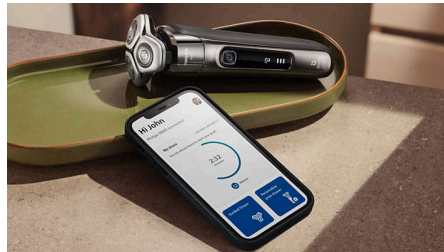

Paranna tehokkuutta sovelluksen avulla

Tehosta rutiineja ja tekniikoita yhdistämällä parranajokone sovellukseen. Saat reaaliaikaisia ohjeita ja henkilökohtaisia vinkkejä, jotta voit näyttää hyvältä ja tuntea olosi hyväksi joka päivä.

X9002/10