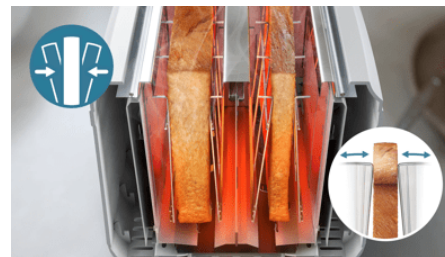

Rosta med stil varje dag.

Småbröd och bakverk som alltid rostas som du vill ha dem.

- Kompletta frukostset tillgängligt med vattenkokare och kaffebryggare
- Utsökt rostat bröd precis som du vill ha det med åtta rostinställningar
- Rosta alla sorters bröd jämnt med två stora självcentrerande fack
- Ta ut små brödsivor på ett säkert sätt med upphöjningsspaken
- Värm upp olika bakverk tack vare uppvärmningsstället
- Automatisk avstängning när brödet är klart
- Styr rostningstiden med en knapp för omedelbart stopp
- Enkel rengöring av brödrosten tack vare den löstagbara smulbrickan

Höjdpunkter

Komplett frukostset tillgängligt

Utforska vårt kompletta 3000 Series-frukostset med matchande vattenkokare och kaffebruggare. Utformat för att starta dagen med stil!

Åtta rostningsinställningar

Få perfekt rostat bröd precis som du vill ha det med åtta inställningar att välja bland. Justera för alla typer av bröd – tjocka eller tunna skivor, lätt rostat eller gyllenbrunt.

Två stora självcentrerande fack

Förgyll frukosten med mer än bara rostbröd! Två stora justerbara fack rymmer olika storlekar och typer av bröd. Den självcentrerande mekanismen ser till att varje skiva placeras mitt i facket för en jämn rostning, oavsett tjocklek.