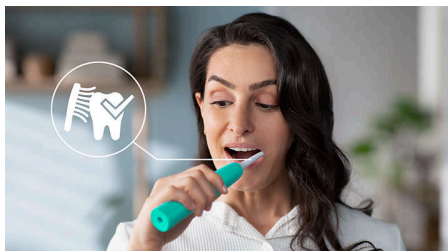

### Skyddar tandköttet

- Trycksensor hjälper till att skydda dina tänder och tandkött

### Skyddar tandköttet

Inbyggd trycksensor känner automatiskt av det tryck du applicerar, varnar dig och reducerar tandborstens vibrationer automatiskt för att skydda tandköttet. Tandborsten avger ett pulserande ljud som en påminnelse om att lätta på trycket. Sju av tio personer tyckte att den här funktionen hjälpte dem till en bättre tandborstning.