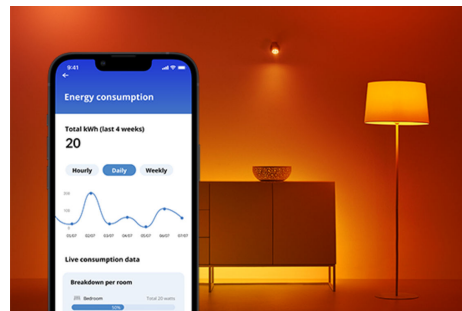

Wi-Fi BLE 40W C37 E14 927 DIM 1PF/6

Kukapa ei pitäisi kynttilän ulkomuodosta? Energiaa säästävät kynttilänmuotoiset LED-lamput valaisivat tyylikkäästi kattokruunussa ilman tulipalovaaraa. Voit himmentää ja kirkastaa valoja napauttamalla WiZ-sovellusta, koskettamalla WiZ-kytkintä tai äänikomennolla. Voit jopa ajastaa valot ja muut WiZ-ekosysteemin älyvalot säätymään automaattisesti muuttuvien tarpeiden ja mielialojen mukaan. Näin voit säätää valaistuksen juuri sellaiseksi, että se luo mukavan ja tyylikkään tunnelman kotiisi.

TUOTENOSTOT

- Himmennettävä lämmin valkoinen älylamppu
- Jopa 470 luumenia
- Helposti asennettava
- Ohjaus sovelluksella tai äänellä

Älykäs valaistus helposti

Nauti älyominaisuuksien eduista välittömästi yhdistämällä WIZ-lamppu Wi-Fi-verkkoosi. Ohjaa älyvaloja helposti, kun olet poissa kotoa, sekä ajasta valot syttymään ja sammumaan automaattisesti. Et tarvitse tähän mitään lisälaitteita, kuten siltalaitetta tai yhdyskäytävää!

Ainutlaatuinen SpaceSense™-valo, joka syttyy liikkeestä

WiZin SpaceSense-tekniikan ansiosta valaistuksesi toimii liiketunnistimena. Kun huoneessa on vähintään kaksi WiZ-lamppua, voit aktivoida SpaceSense-ominaisuuden WiZ-sovelluksessa ja määrittää valot syttymään ja sammumaan automaattisesti liiketunnistuksen avulla. Se on helppoa. Se on SpaceSense. Tätä on WiZ.

Seuraa energiankulutustasi

Saat yleiskuvan valaistuksen energiankulutuksesta WiZ-sovelluksessa. Viikoittaisen tai päivittaisen raportin avulla pysyt helposti ajan tasalla kotisi energiankulutuksesta.

Aseta valaistus aikataulusi mukaan