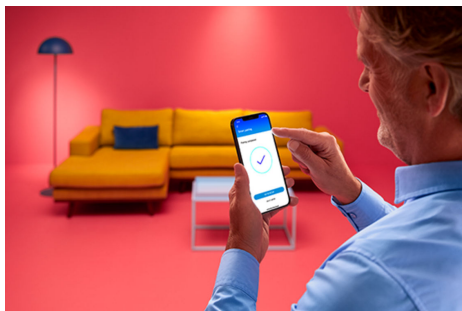

Wi-Fi BLE 40W C37 E14 927 DIM 1PF/6

Kukapa ei pitäisi kynttilän ulkomuodosta? Energiaa säästävät kynttilänmuotoiset LED-lamput valaisivat tyylikkäästi kattokruunussa ilman tulipalovaaraa. Voit himmentää ja kirkastaa valoja napauttamalla WiZ-sovellusta, koskettamalla WiZ-kytkintä tai äänikomennolla. Voit jopa ajastaa valot ja muut WiZ-ekosysteemin älyvalot säätymään automaattisesti muuttuvien tarpeiden ja mielialojen mukaan. Näin voit säätää valaistuksen juuri sellaiseksi, että se luo mukavan ja tyylikkään tunnelman kotiisi.

TUOTENOSTOT

- Himmennettävä lämmin valkoinen älylamppu
- Jopa 470 luumenia
- Helposti asennettava
- Ohjaus sovelluksella tai äänellä

Älykäs valaistus helposti

Nauti älyominaisuuksien eduista välittömästi yhdistämällä WIZ-lamppu Wi-Fi-verkkoosi. Ohjaa älyvaloja helposti, kun olet poissa kotoa, sekä ajasta valot syttymään ja sammumaan automaattisesti. Et tarvitse tähän mitään lisälaitteita, kuten siltalaitetta tai yhdyskäytävää!

Ainutlaatuinen SpaceSense™-valo, joka syttyy liikkeestä

WiZin SpaceSense-tekniikan ansiosta valaistuksesi toimii liiketunnistimena. Kun huoneessa on vähintään kaksi WiZ-lamppua, voit aktivoida SpaceSense-ominaisuuden WiZ-sovelluksessa ja määrittää valot syttymään ja sammumaan automaattisesti liiketunnistuksen avulla. Se on helppoa. Se on SpaceSense. Tätä on WiZ.